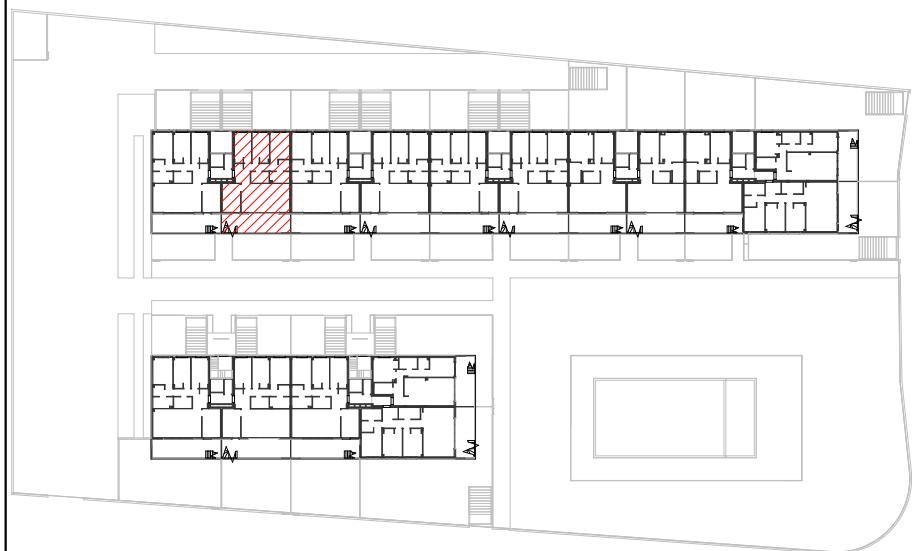

E05-Atico-B		TIPO 27
INT	RECIBIDOR	4,50
	DISTRIBUIDOR	3,20
	SALON	24,40
	COCINA	9,00
	DORMITORIO 1	13,00
	DORMITORIO 2	9,00
	DORMITORIO 3	9,00
	BAÑO 1	3,80
	BAÑO 2	3,60
<b>TOTAL INTERIOR</b>		<b>79,50</b>
EXT	TERRAZA CUBIERTA	22,50
	SOLARIUM	106,50
	<b>TOTAL EXTERIOR</b>	<b>129,00</b>
<b>SUPERFICIE TOTAL</b>		<b>208,50</b>