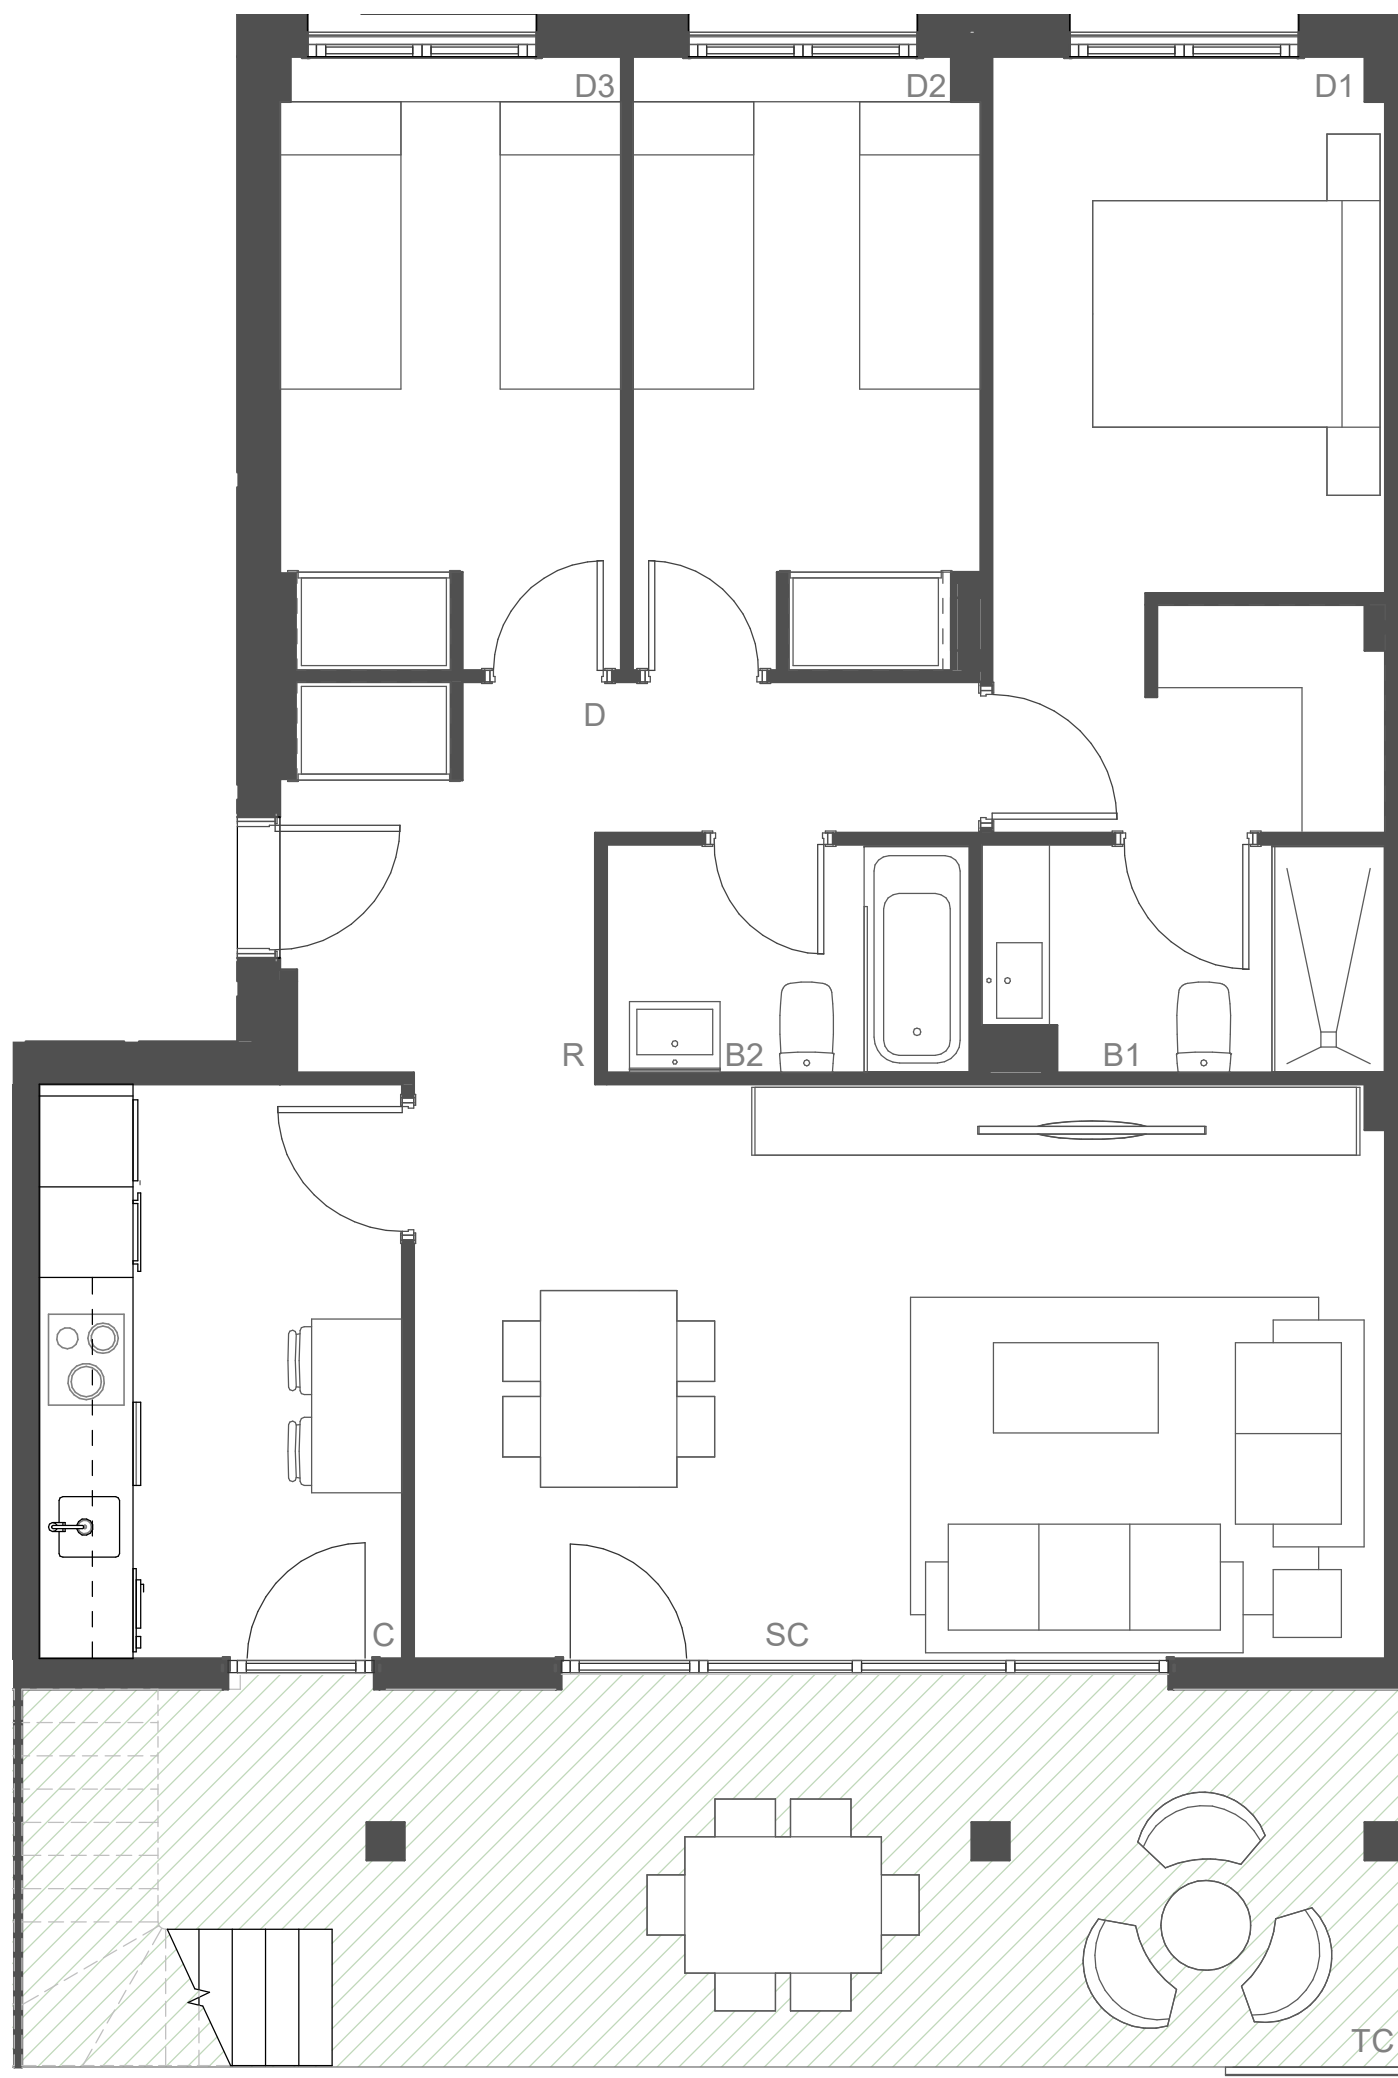

E05-Atico-B		TIPO 27
INT	RECIBIDOR	4,50
	DISTRIBUIDOR	3,20
	SALON	24,40
	COCINA	9,00
	DORMITORIO 1	13,00
	DORMITORIO 2	9,00
	DORMITORIO 3	9,00
	BAÑO 1	3,80
	BAÑO 2	3,60
<b>TOTAL INTERIOR</b>		<b>79,50</b>
EXT	TERRAZA CUBIERTA	22,50
	SOLARIUM	106,50
	<b>TOTAL EXTERIOR</b>	<b>129,00</b>
<b>SUPERFICIE TOTAL</b>		<b>208,50</b>