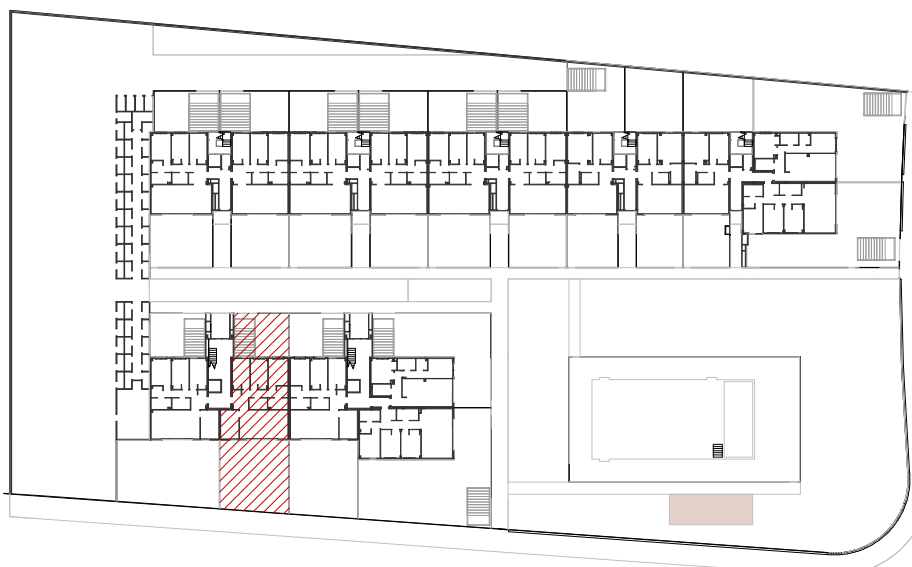

E7-PB-B		TIPO 15
INT	RECIBIDOR	4,50
	DISTRIBUIDOR	3,20
	SALON	24,40
	COCINA	9,00
	DORMITORIO 1	13,00
	DORMITORIO 2	9,00
	DORMITORIO 3	9,00
	BAÑO 1	3,80
	BAÑO 2	3,60
	<b>TOTAL INTERIOR</b>	<b>79,50</b>
EXT	TERRAZA CUBIERTA	23,00
	JARDÍN	61,50
	JARDÍN TRASERO	41,50
	<b>TOTAL EXTERIOR</b>	<b>126,00</b>
<b>SUPERFICIE TOTAL</b>		<b>205,50</b>