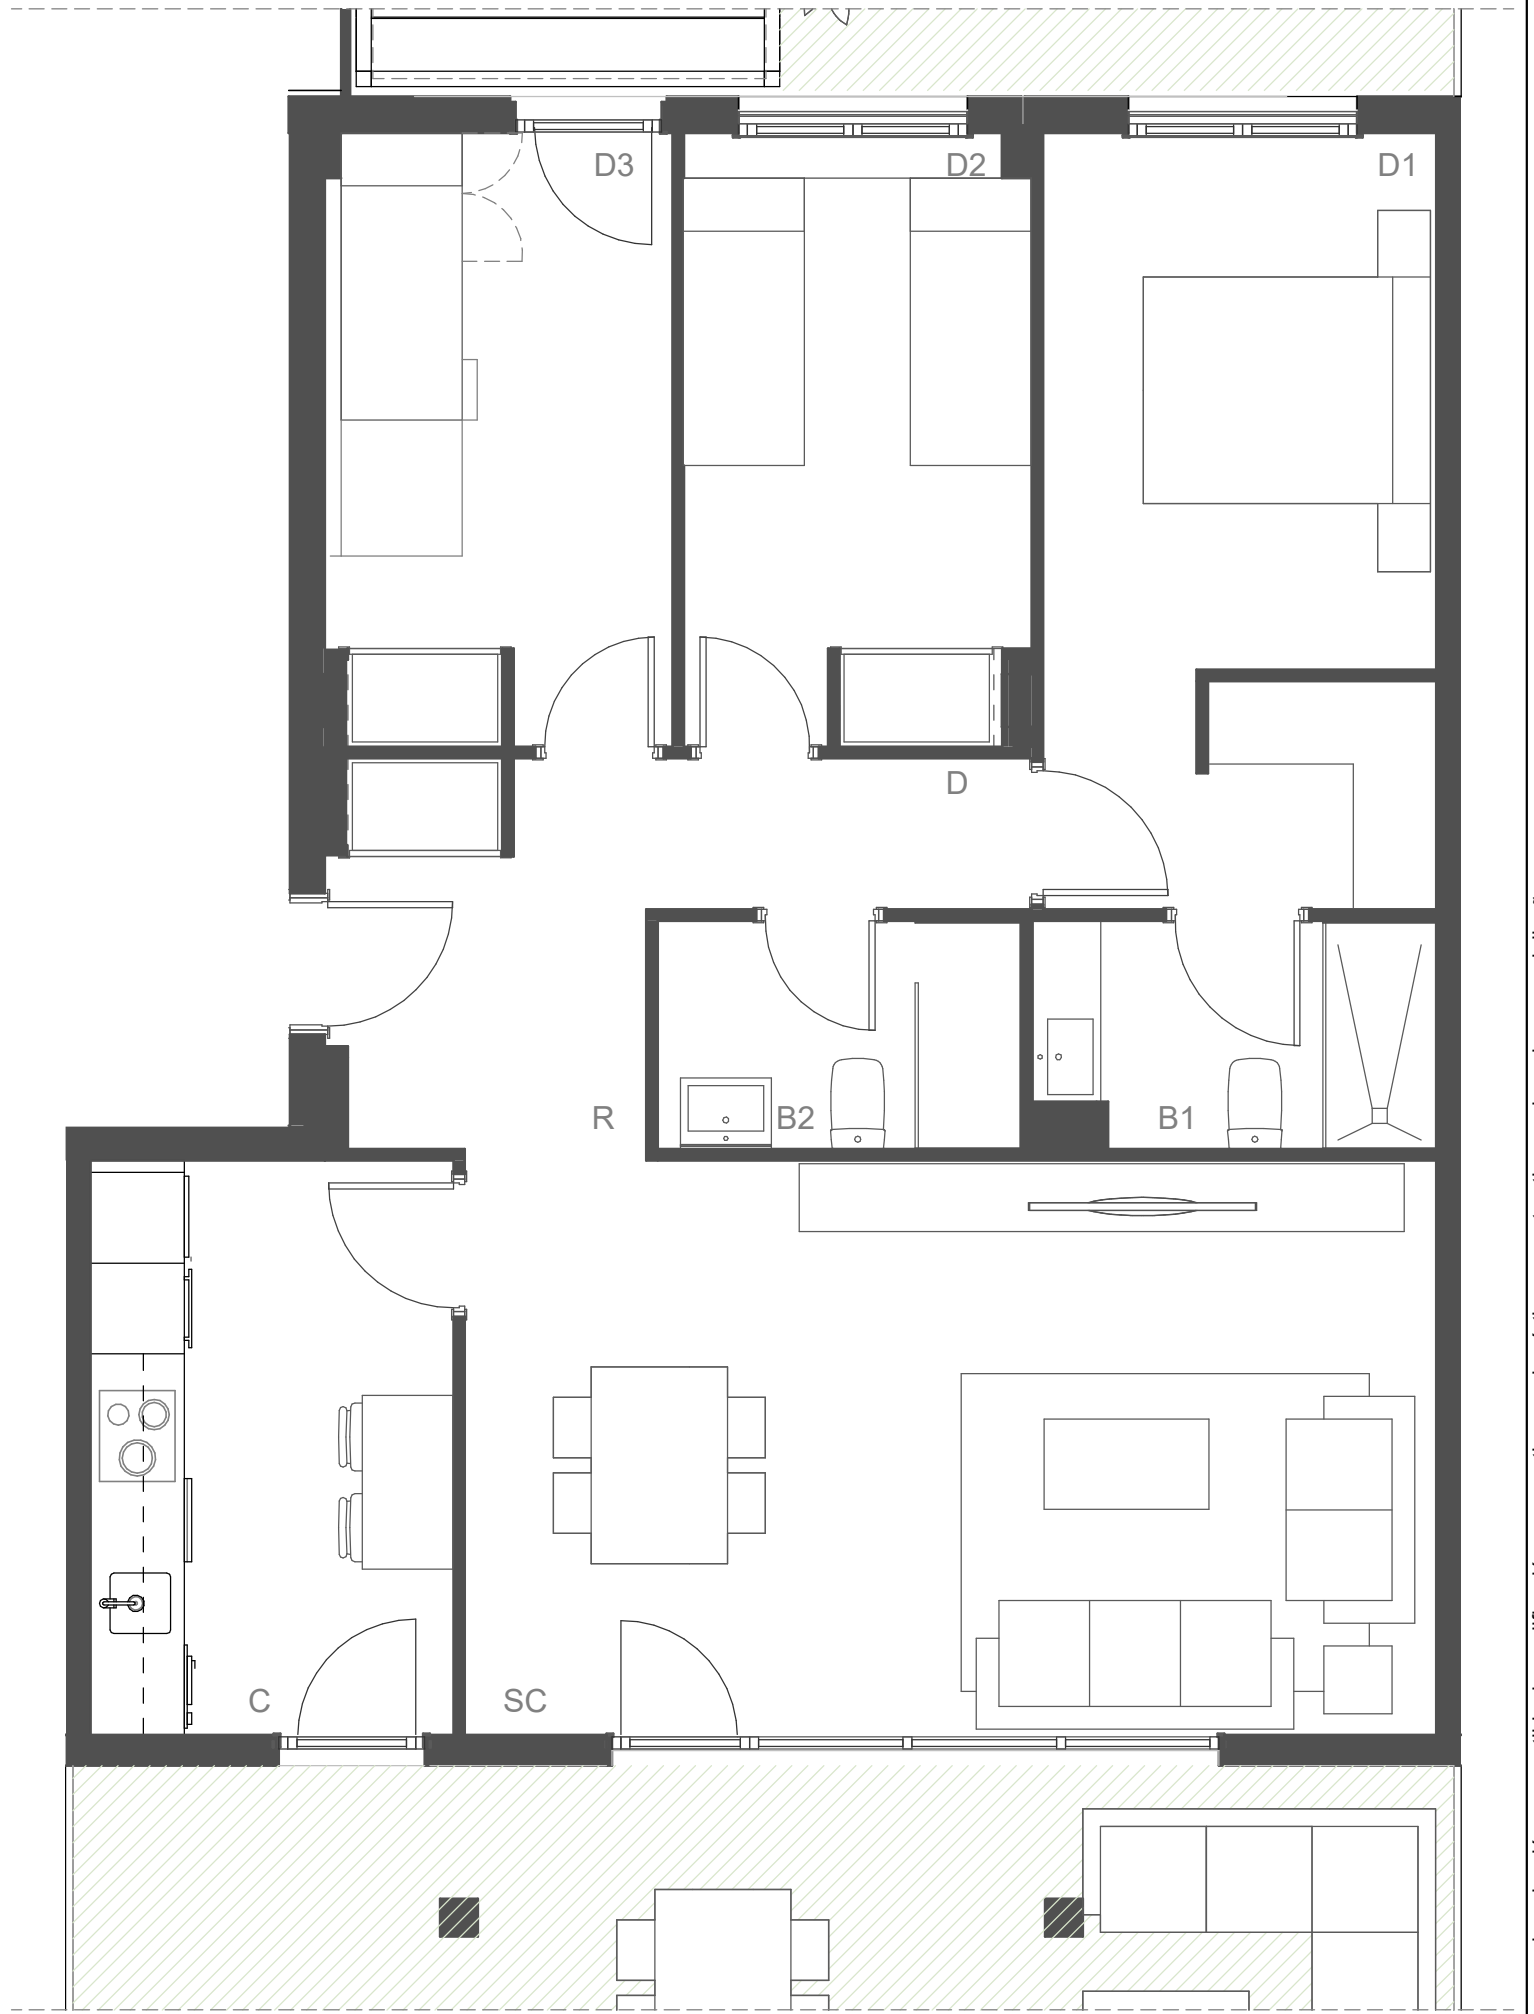

E7-PB-B		TIPO 15
INT	RECIBIDOR	4,50
	DISTRIBUIDOR	3,20
	SALON	24,40
	COCINA	9,00
	DORMITORIO 1	13,00
	DORMITORIO 2	9,00
	DORMITORIO 3	9,00
	BAÑO 1	3,80
	BAÑO 2	3,60
	<b>TOTAL INTERIOR</b>	<b>79,50</b>
EXT	TERRAZA CUBIERTA	23,00
	JARDÍN	61,50
	JARDÍN TRASERO	41,50
	<b>TOTAL EXTERIOR</b>	<b>126,00</b>
<b>SUPERFICIE TOTAL</b>		<b>205,50</b>