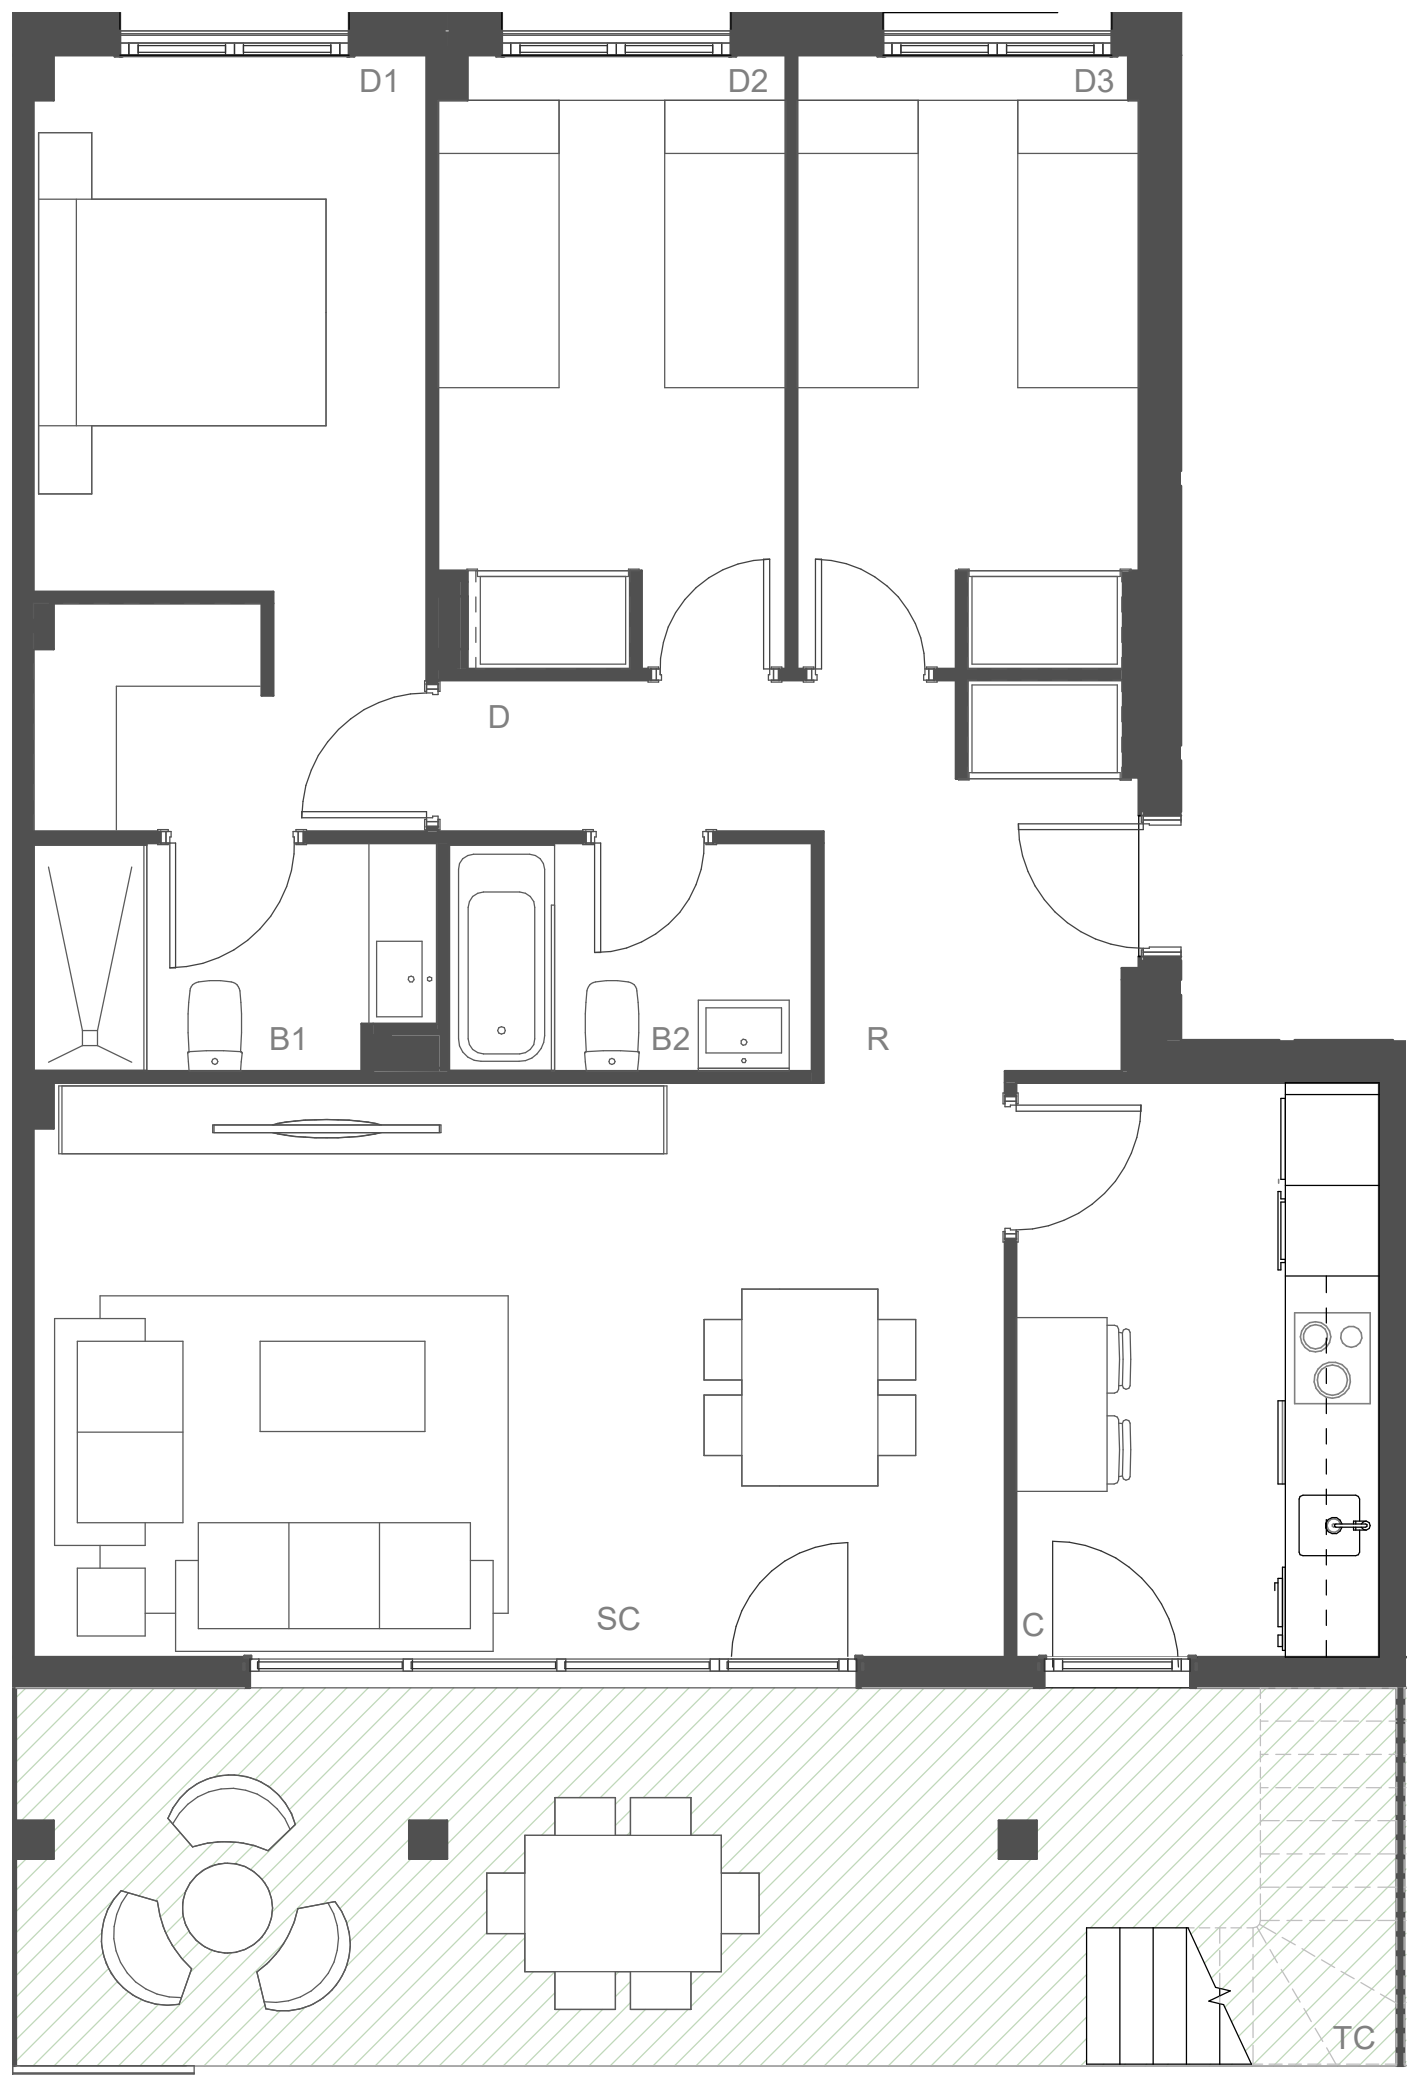

E03-E04-E05-E06-E07_Atico-A		TIPO 28
INT	RECIBIDOR	4,50
	DISTRIBUIDOR	3,20
	SALON	24,40
	COCINA	9,00
	DORMITORIO 1	13,00
	DORMITORIO 2	9,00
	DORMITORIO 3	9,00
	BAÑO 1	3,80
	BAÑO 2	3,60
	<b>TOTAL INTERIOR</b>	<b>79,50</b>
EXT	TERRAZA CUBIERTA	22,50
	SOLARIUM	106,50
	<b>TOTAL EXTERIOR</b>	<b>129,00</b>
<b>SUPERFICIE TOTAL</b>		<b>208,50</b>