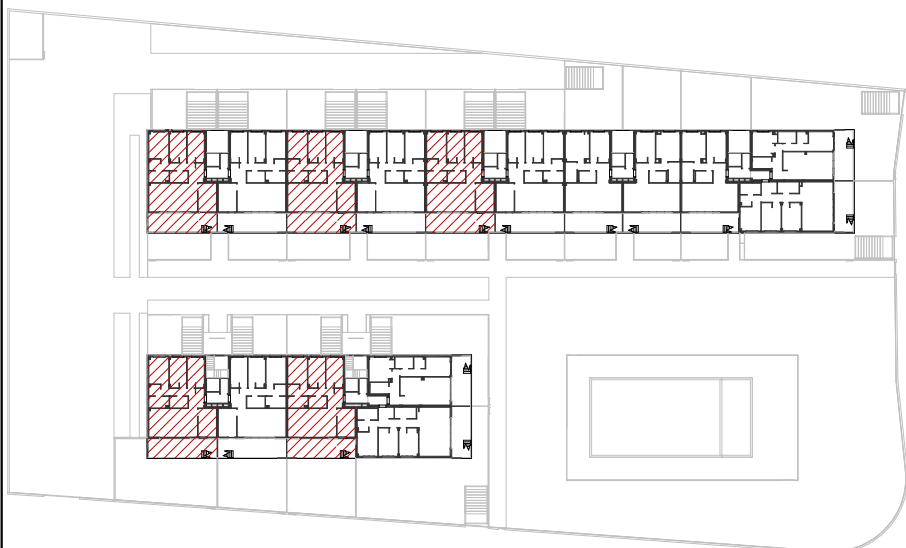

E03-E04-E05-E06-E07_Atico-A		TIPO 28
INT	RECIBIDOR	4,50
	DISTRIBUIDOR	3,20
	SALON	24,40
	COCINA	9,00
	DORMITORIO 1	13,00
	DORMITORIO 2	9,00
	DORMITORIO 3	9,00
	BAÑO 1	3,80
	BAÑO 2	3,60
	<b>TOTAL INTERIOR</b>	<b>79,50</b>
EXT	TERRAZA CUBIERTA	22,50
	SOLARIUM	106,50
	<b>TOTAL EXTERIOR</b>	<b>129,00</b>
<b>SUPERFICIE TOTAL</b>		<b>208,50</b>