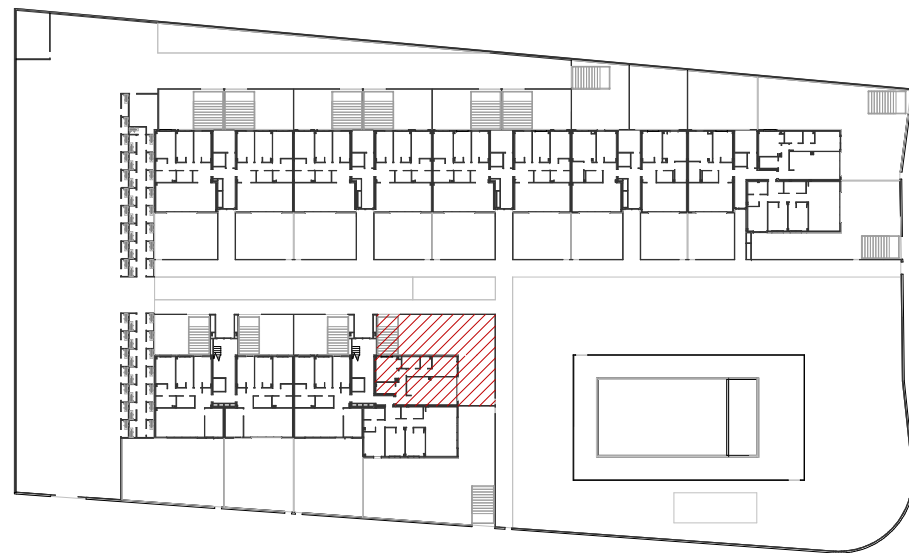

E6-PB-C		TIPO 12
INT	RECIBIDOR	4,00
	DISTRIBUIDOR	1,60
	SALON-COCINA	24,00
	DORMITORIO 1	14,50
	DORMITORIO 2	9,30
	BAÑO 1	3,50
	BAÑO 2	3,60
TOTAL INTERIOR		60,50
EXT	TERRAZA CUBIERTA	16,50
	JARDÍN	99,00
	TOTAL EXTERIOR	115,50
SUPERFICIE TOTAL		176,0