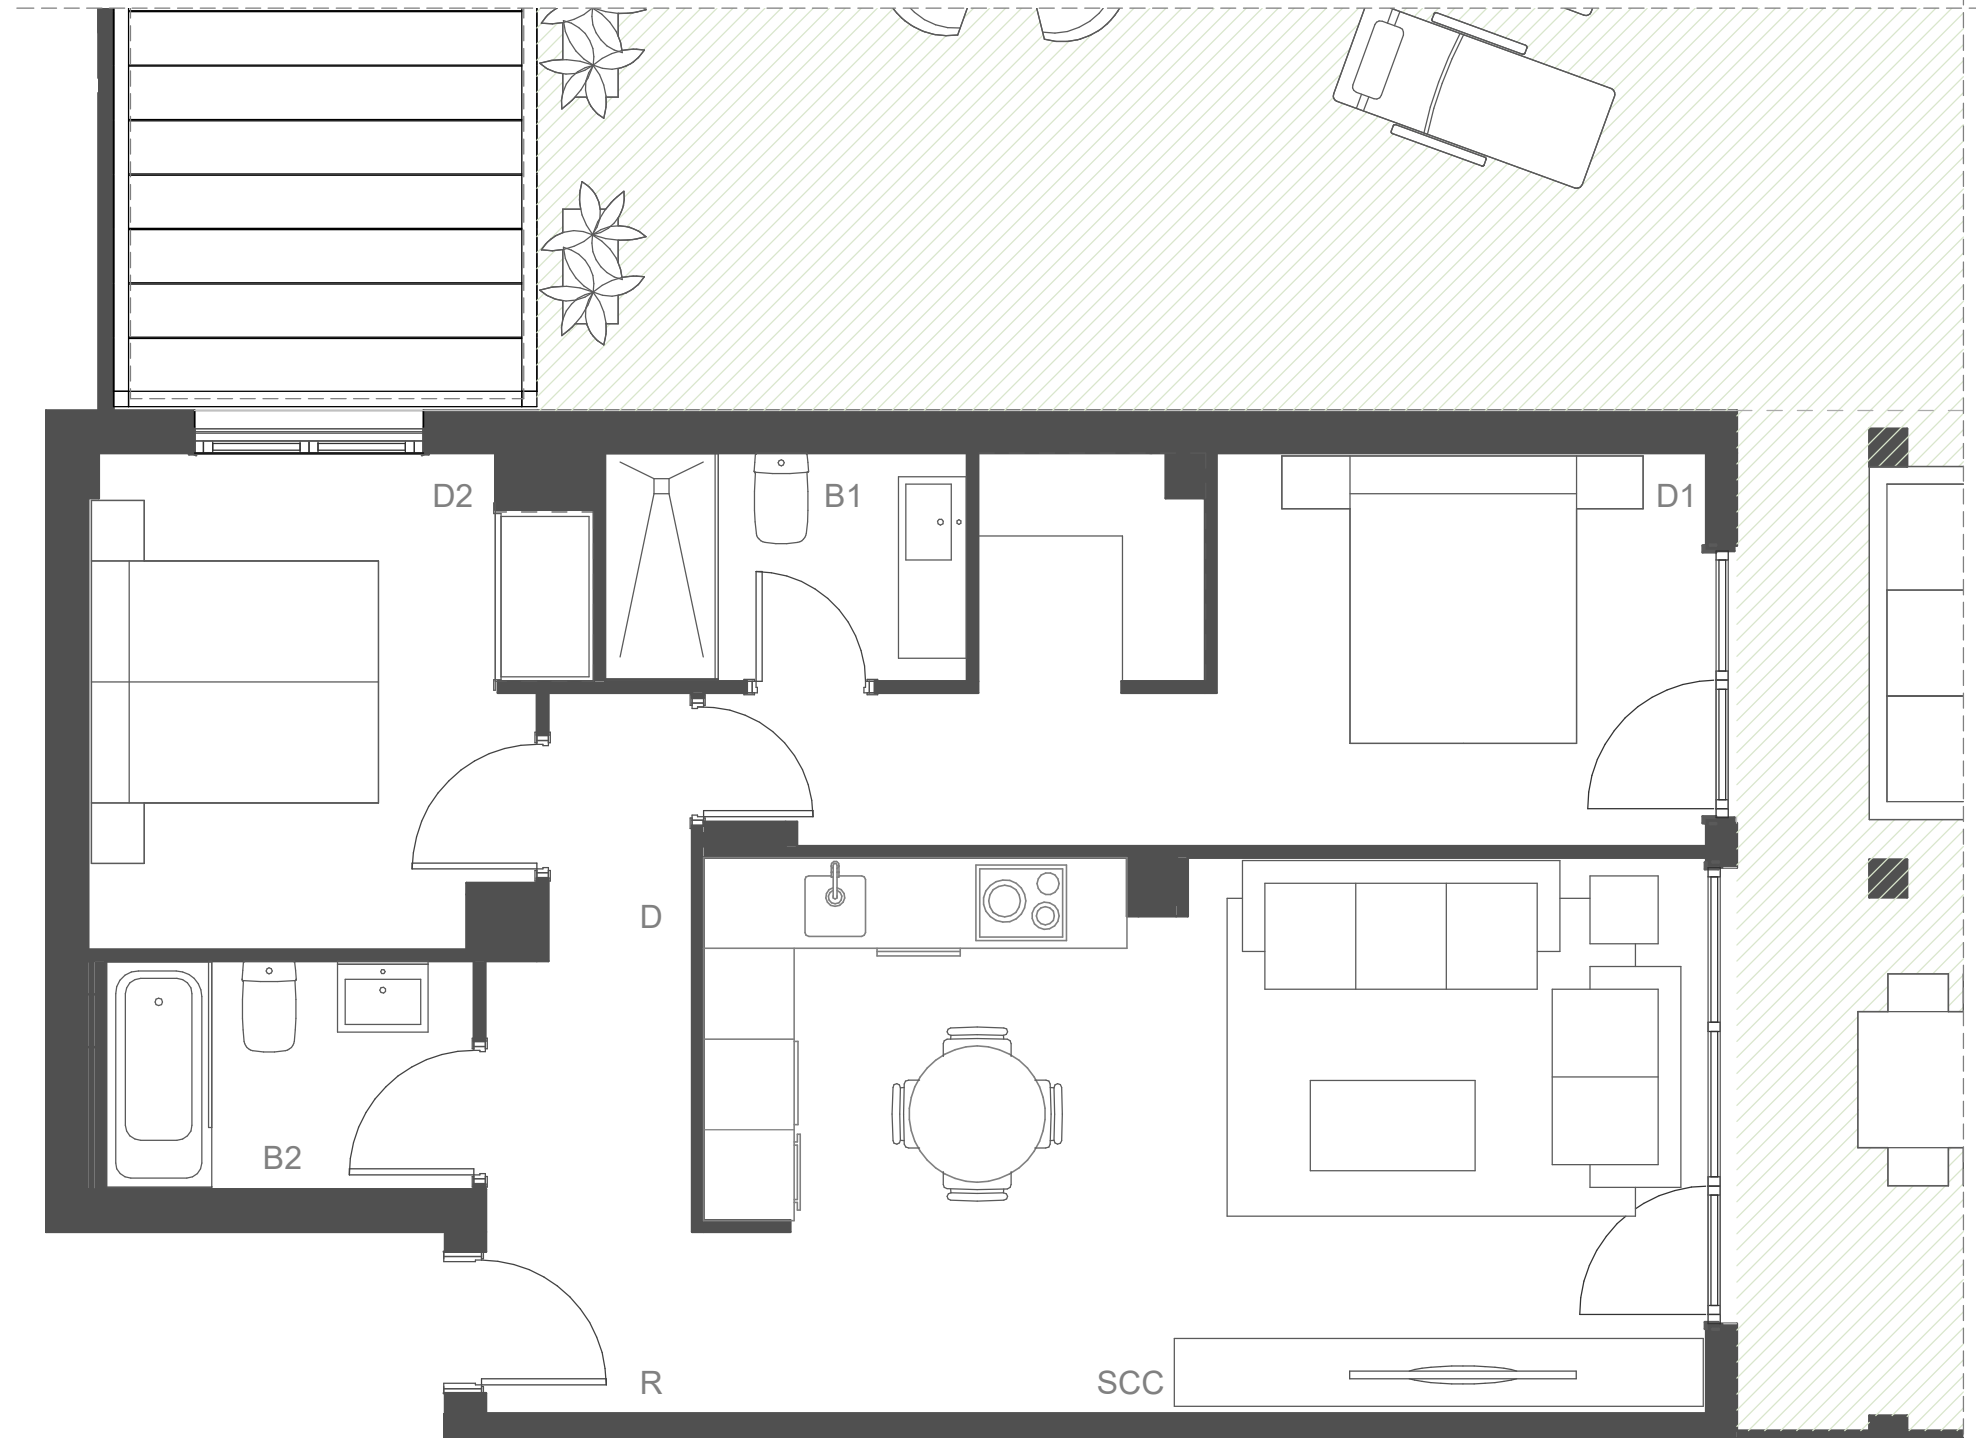

E6-PB-C		TIPO 12
INT	RECIBIDOR	4,00
	DISTRIBUIDOR	1,60
	SALON-COCINA	24,00
	DORMITORIO 1	14,50
	DORMITORIO 2	9,30
	BAÑO 1	3,50
	BAÑO 2	3,60
TOTAL INTERIOR		60,50
EXT	TERRAZA CUBIERTA	16,50
	JARDÍN	99,00
	TOTAL EXTERIOR	115,50
SUPERFICIE TOTAL		176,0