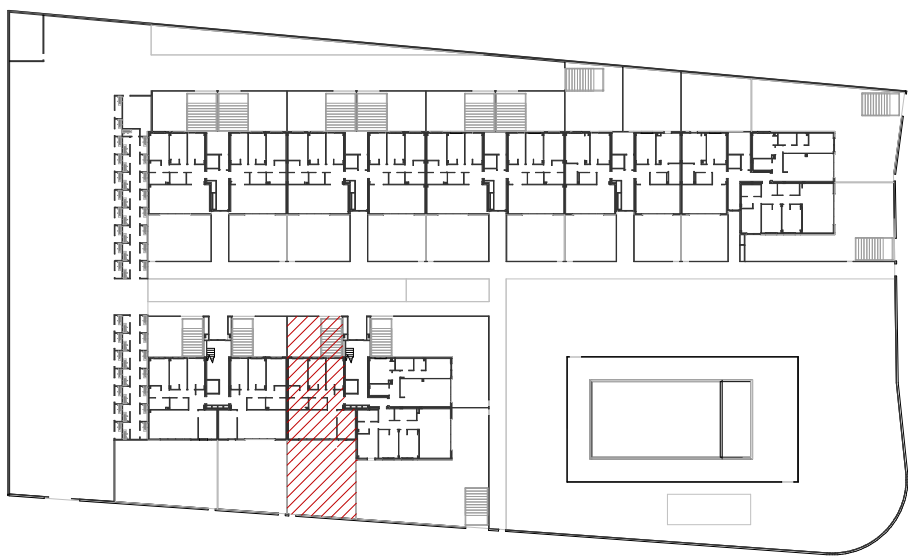

E6-PB-A		TIPO 14
INT	RECIBIDOR	4,50
	DISTRIBUIDOR	3,20
	SALON	24,40
	COCINA	9,00
	DORMITORIO 1	13,00
	DORMITORIO 2	9,00
	DORMITORIO 3	9,00
	BAÑO 1	3,80
	BAÑO 2	3,40
	<b>TOTAL INTERIOR</b>	<b>79,30</b>
EXT	TERRAZA CUBIERTA	23,50
	JARDÍN	67,60
	JARDÍN TRASERO	38,50
	<b>TOTAL EXTERIOR</b>	<b>129,60</b>
<b>SUPERFICIE TOTAL</b>		<b>208,90</b>