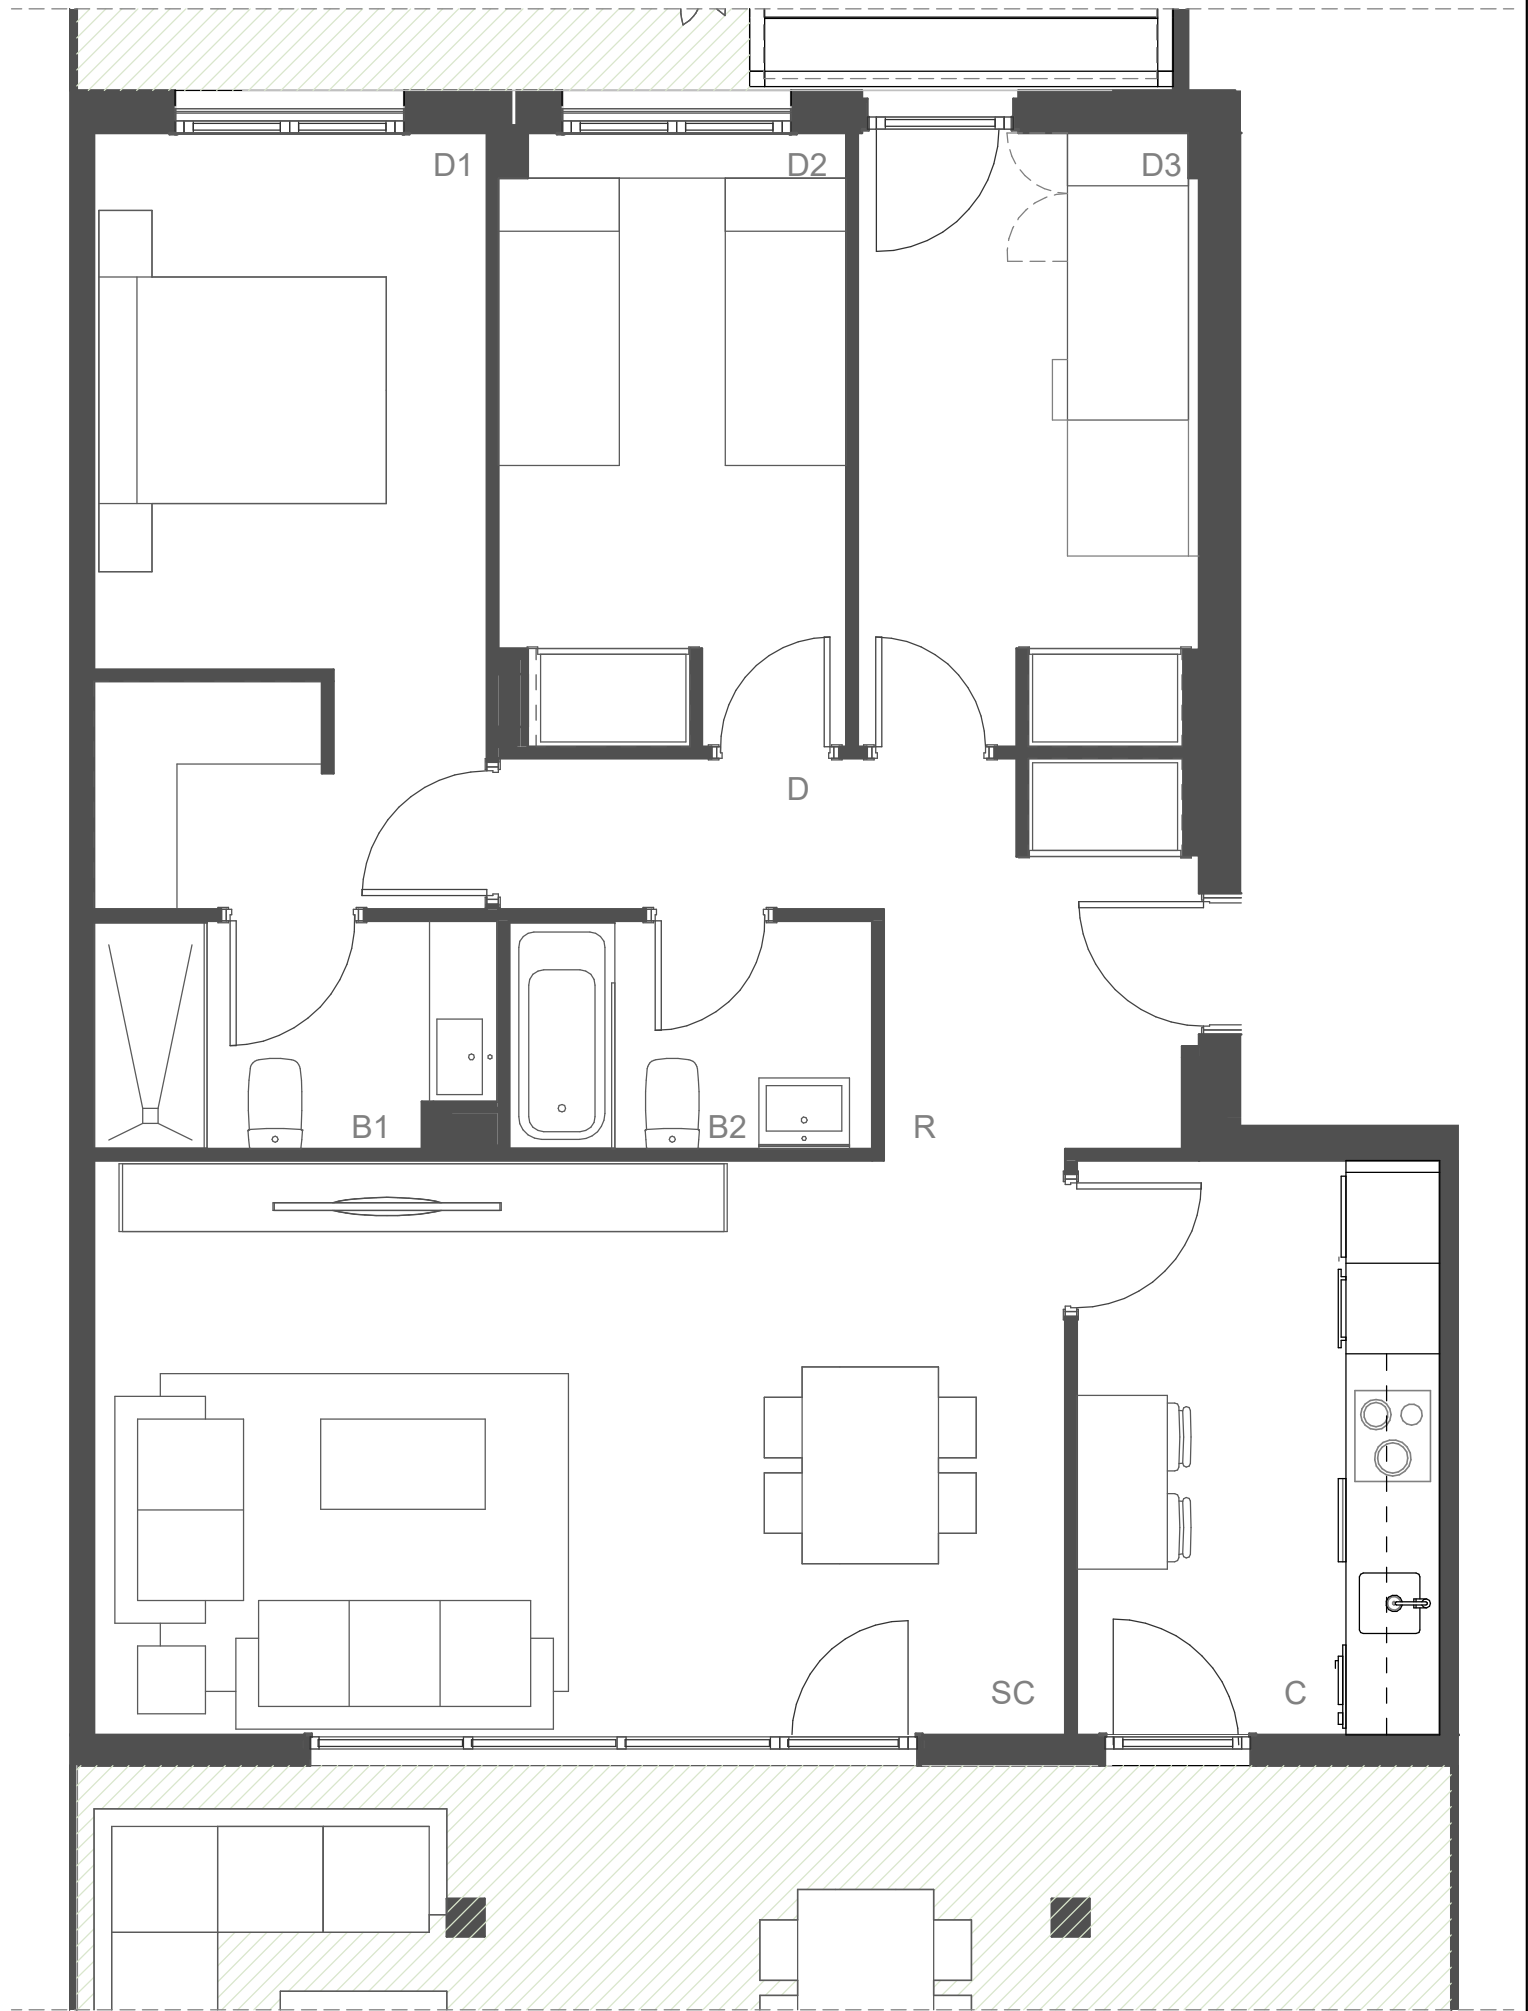

E6-PB-A		TIPO 14
INT	RECIBIDOR	4,50
	DISTRIBUIDOR	3,20
	SALON	24,40
	COCINA	9,00
	DORMITORIO 1	13,00
	DORMITORIO 2	9,00
	DORMITORIO 3	9,00
	BAÑO 1	3,80
	BAÑO 2	3,40
	<b>TOTAL INTERIOR</b>	<b>79,30</b>
EXT	TERRAZA CUBIERTA	23,50
	JARDÍN	67,60
	JARDÍN TRASERO	38,50
	<b>TOTAL EXTERIOR</b>	<b>129,60</b>
<b>SUPERFICIE TOTAL</b>		<b>208,90</b>