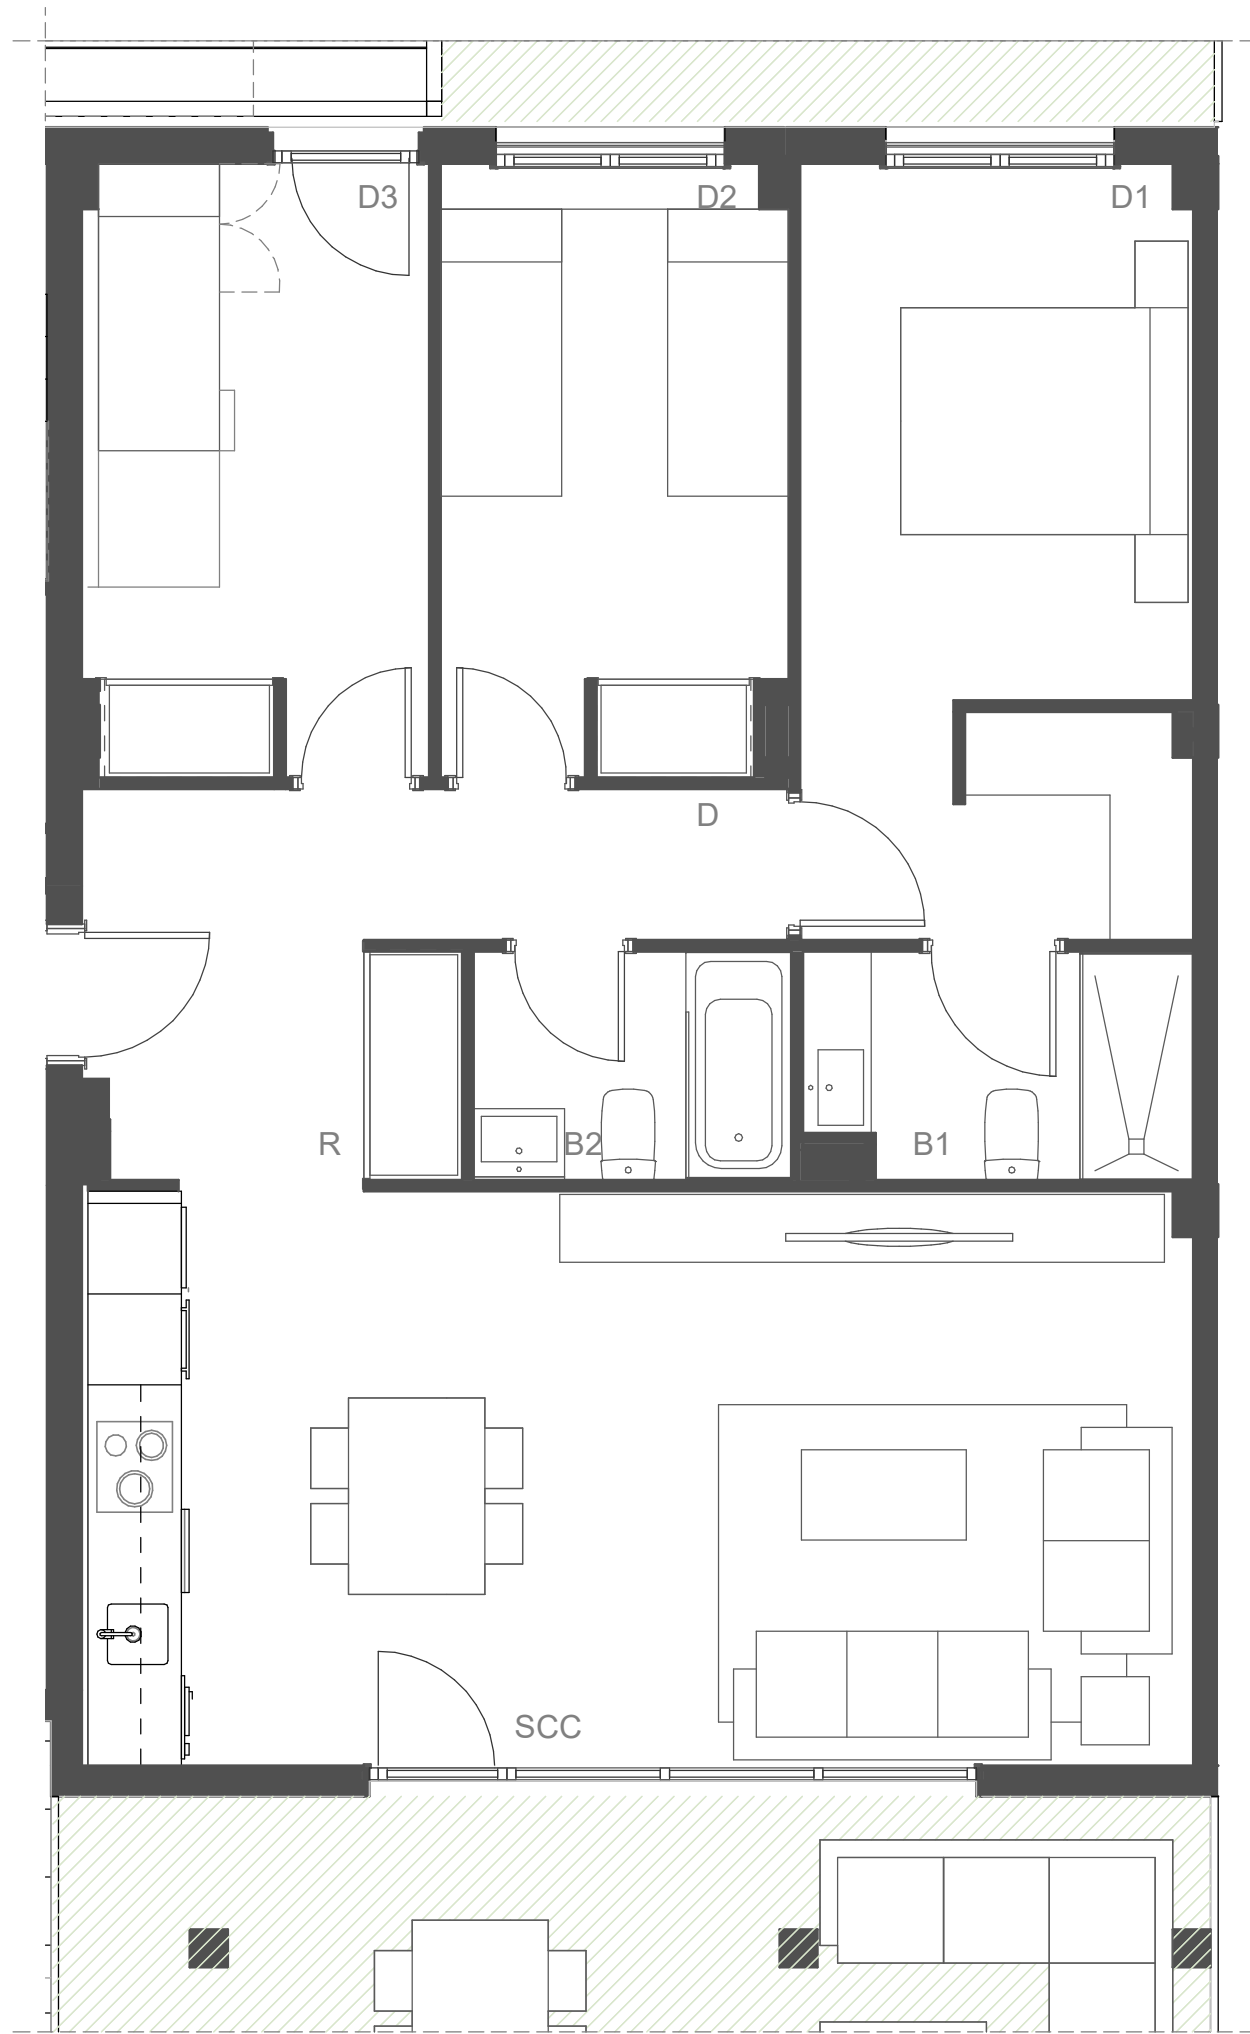

E3-PB-B		TIPO 6
INT	RECIBIDOR	5,60
	DISTRIBUIDOR	2,80
	SALON-COCINA	27,70
	DORMITORIO 1	13,00
	DORMITORIO 2	9,00
	DORMITORIO 3	9,00
	BAÑO 1	3,80
	BAÑO 2	3,10
TOTAL INTERIOR		74,00
EXT	TERRAZA CUBIERTA	19,50
	JARDÍN	32,50
	JARDÍN TRASERO	48,50
	TOTAL EXTERIOR	100,50
SUPERFICIE TOTAL		174,5