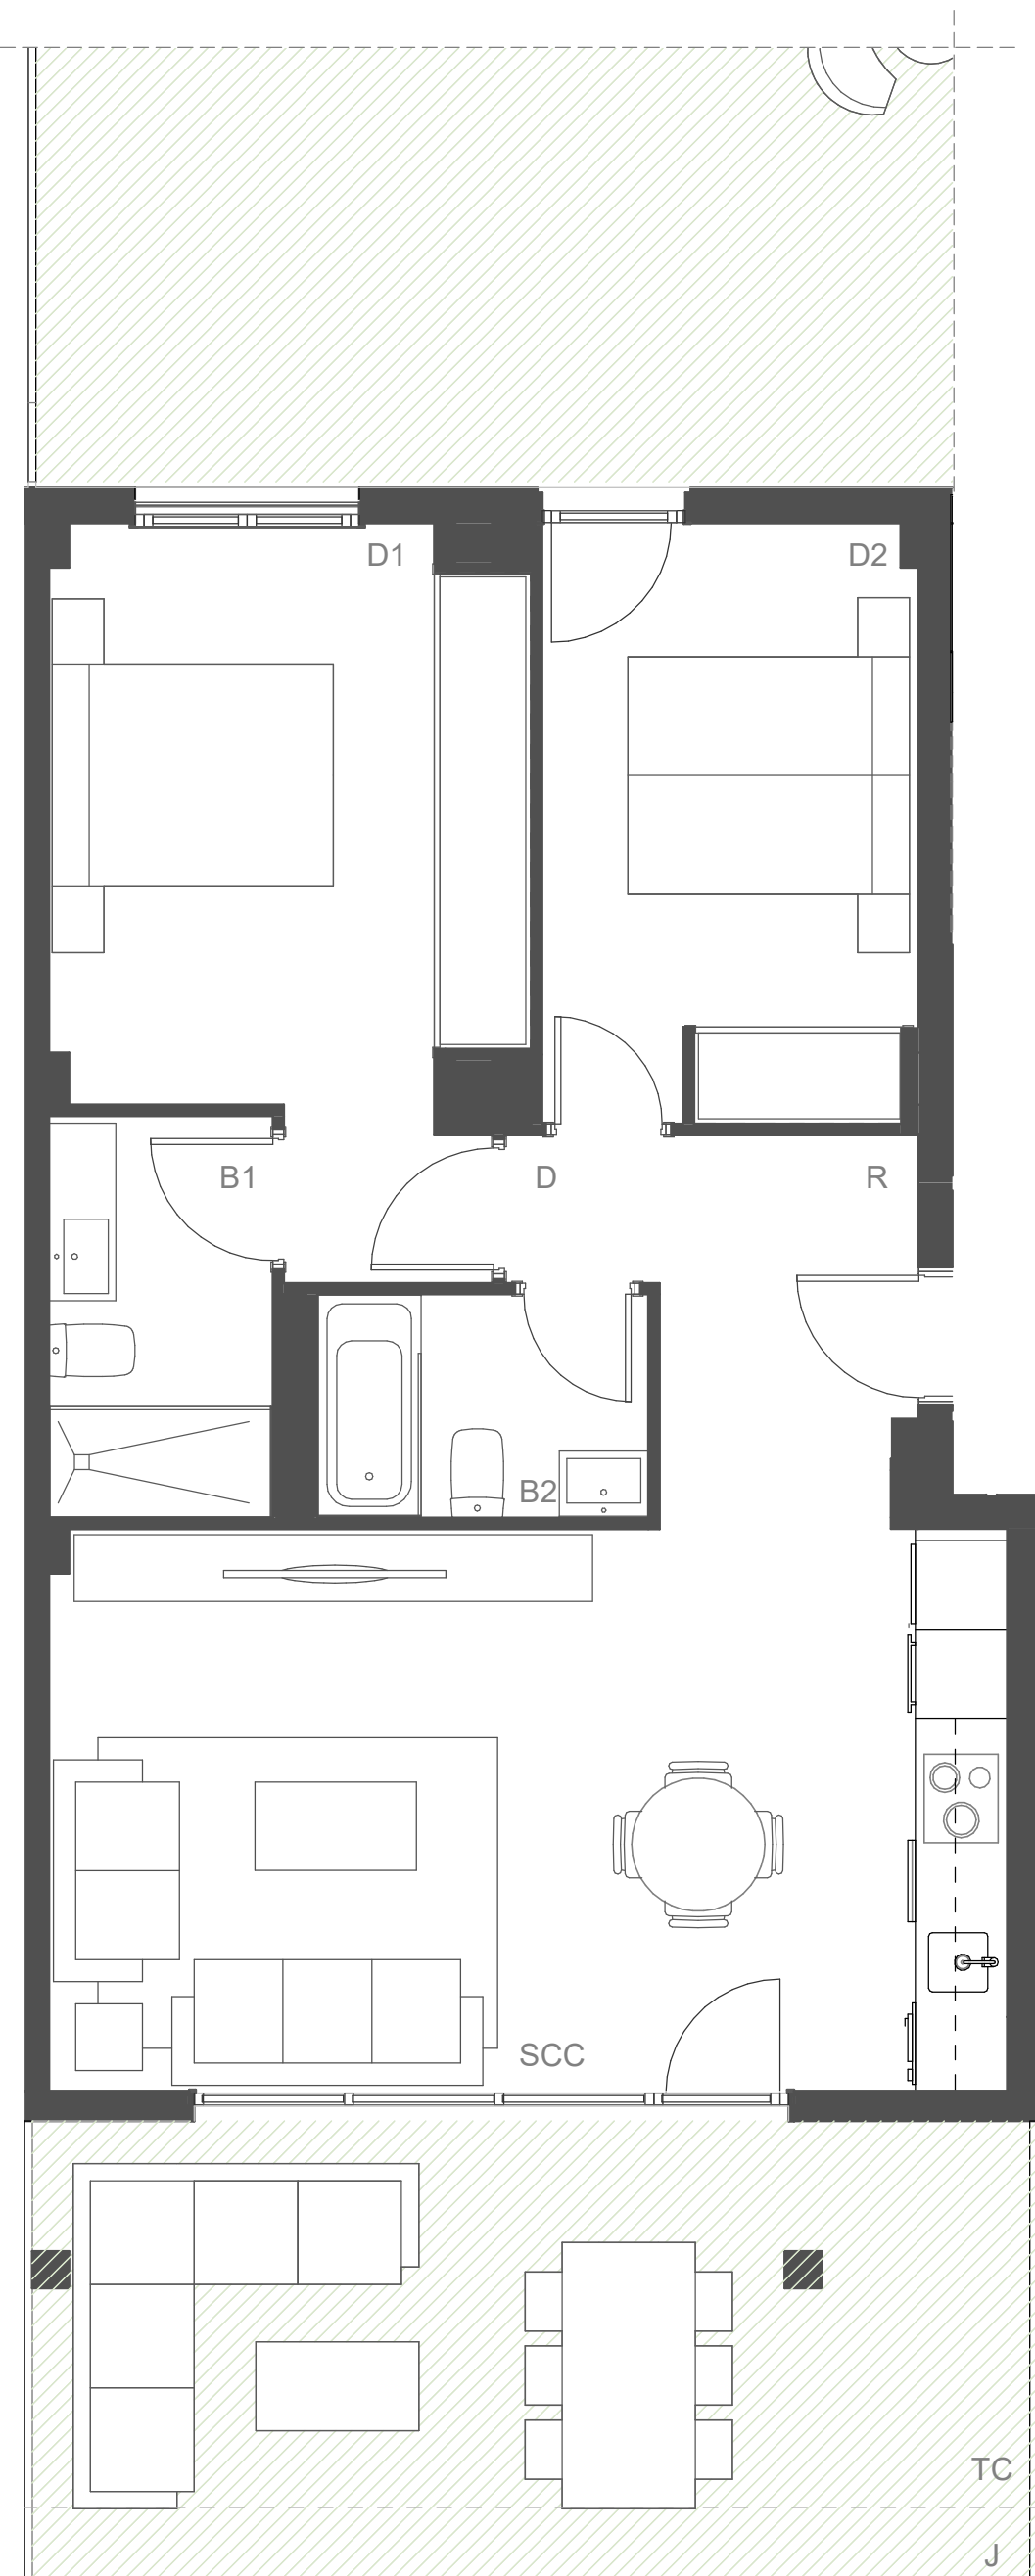

E2-PB-A		TIPO 5
INT	RECIBIDOR	4,60
	DISTRIBUIDOR	1,00
	SALON-COCINA	24,40
	DORMITORIO 1	13,40
	DORMITORIO 2	10,10
	BAÑO 1	4,00
	BAÑO 2	3,30
	TOTAL INTERIOR	60,80
EXT	TERRAZA CUBIERTA	17,50
	JARDÍN	28,00
	JARDÍN TRASERO	67,00
	TOTAL EXTERIOR	112,50
SUPERFICIE TOTAL		173,30