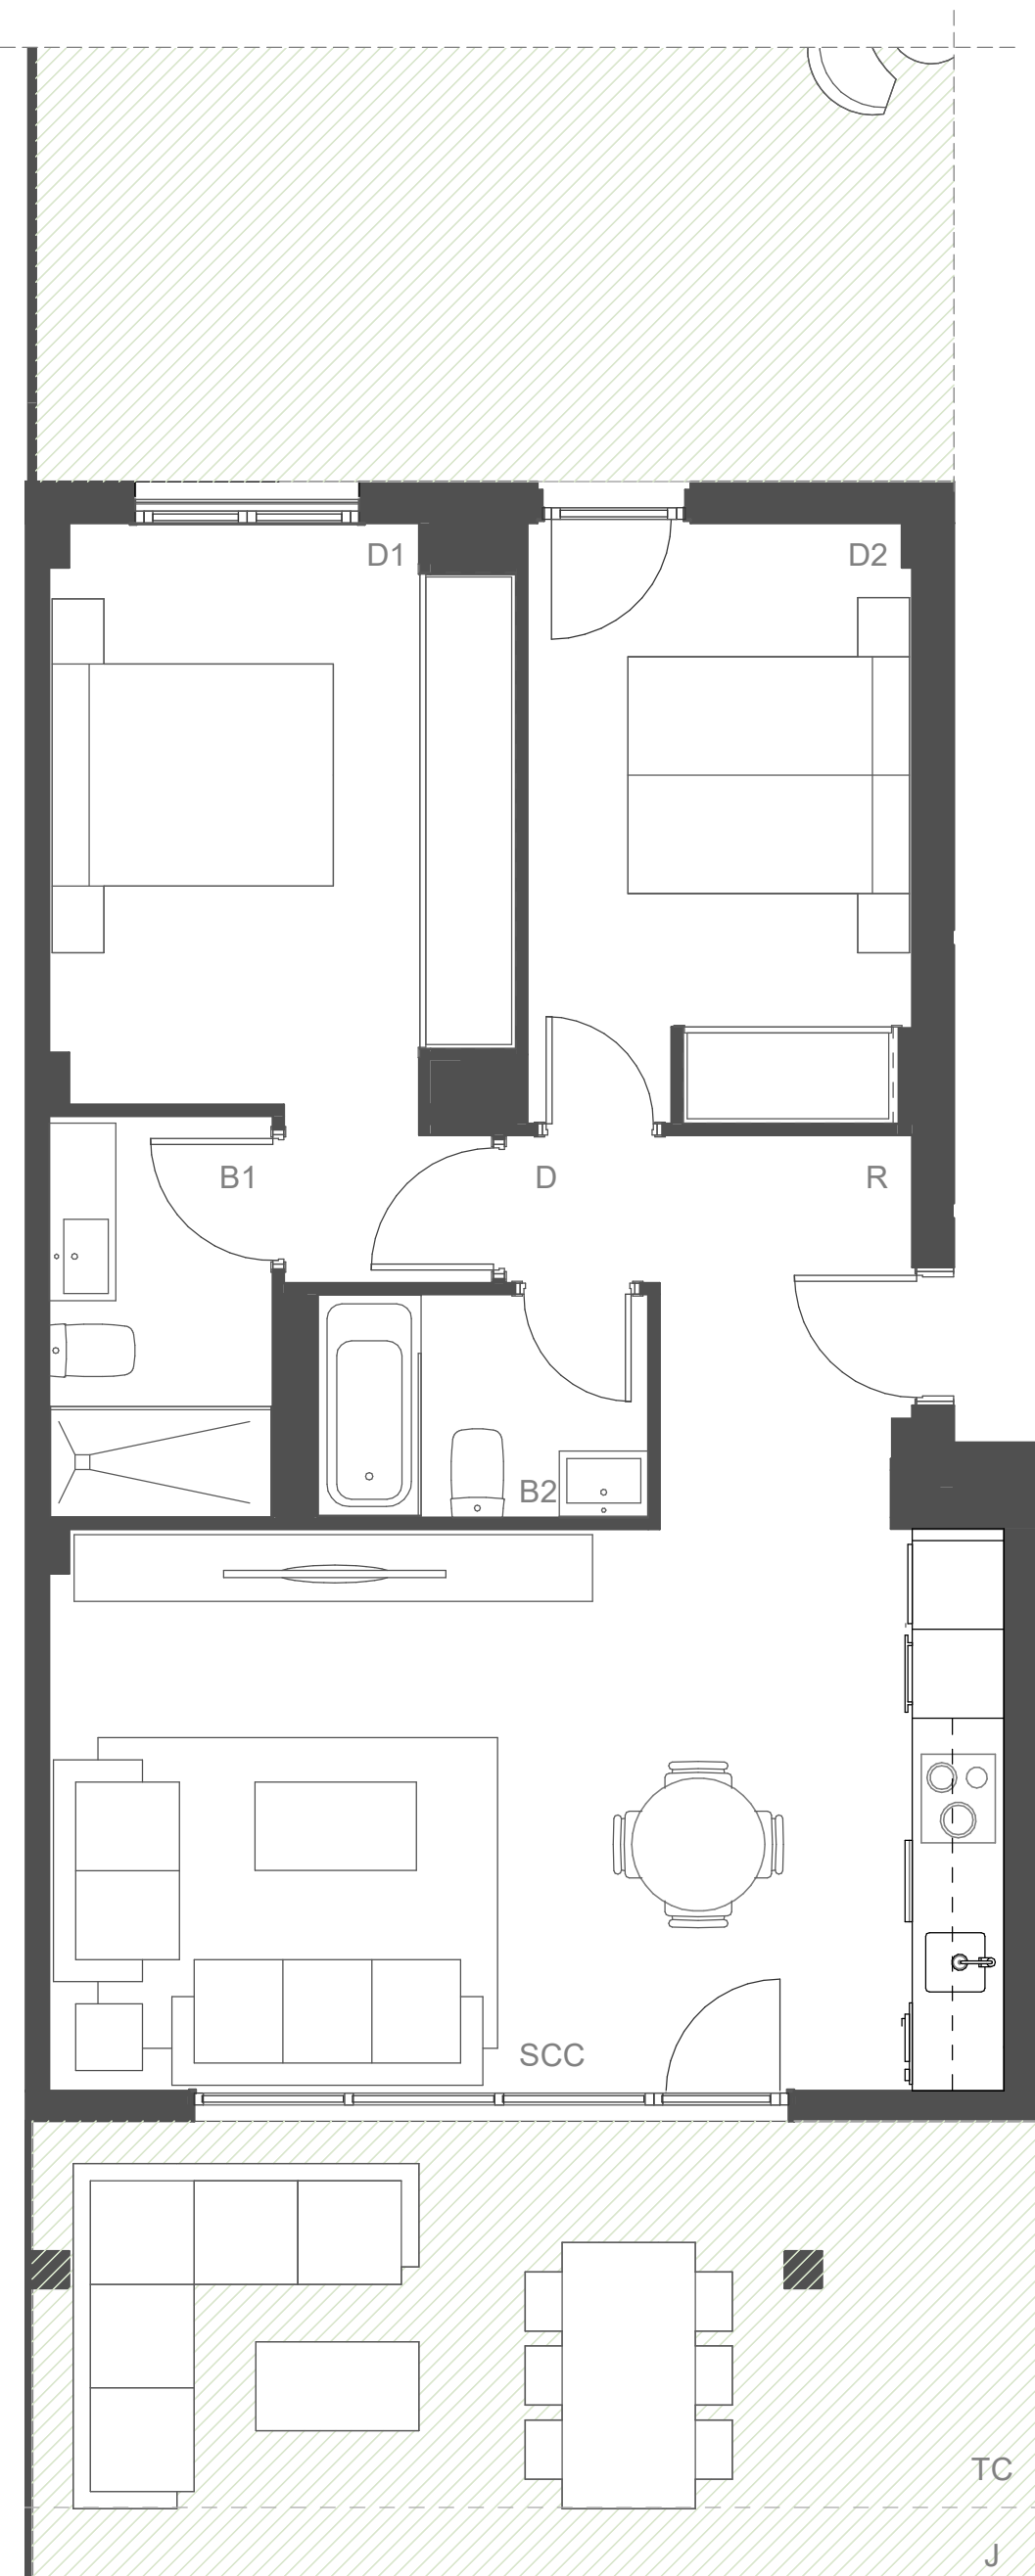

E2-PB-A		TIPO 5
INT	RECIBIDOR	5,40
	DISTRIBUIDOR	1,50
	SALON-COCINA	24,40
	DORMITORIO 1	12,20
	DORMITORIO 2	10,10
	BAÑO 1	4,00
	BAÑO 2	3,30
	TOTAL INTERIOR	60,90
EXT	TERRAZA CUBIERTA	17,50
	JARDÍN	20,50
	JARDÍN TRASERO	66,90
	TOTAL EXTERIOR	104,90
SUPERFICIE TOTAL		165,8