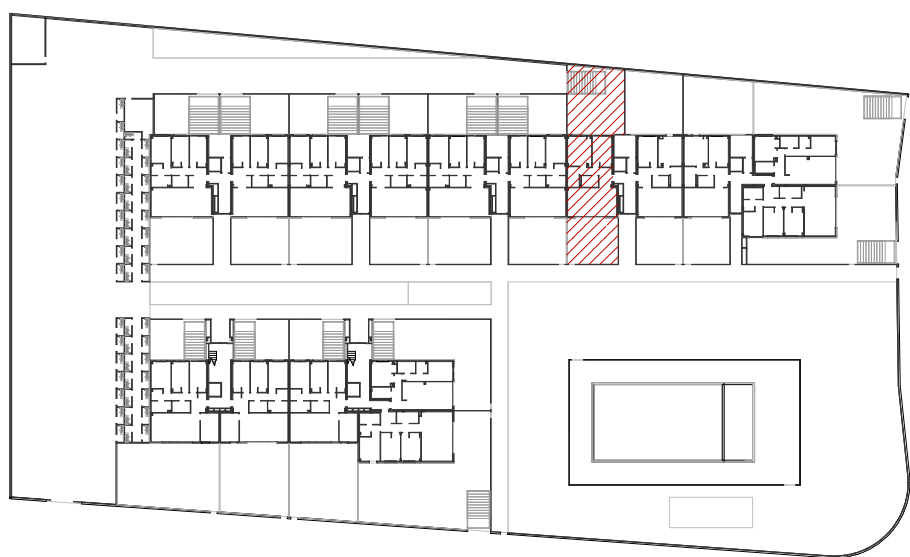

E2-PB-A		TIPO 5
INT	RECIBIDOR	5,40
	DISTRIBUIDOR	1,50
	SALON-COCINA	24,40
	DORMITORIO 1	12,20
	DORMITORIO 2	10,10
	BAÑO 1	4,00
	BAÑO 2	3,30
	TOTAL INTERIOR	60,90
EXT	TERRAZA CUBIERTA	17,50
	JARDÍN	20,50
	JARDÍN TRASERO	66,90
	TOTAL EXTERIOR	104,90
SUPERFICIE TOTAL		165,8