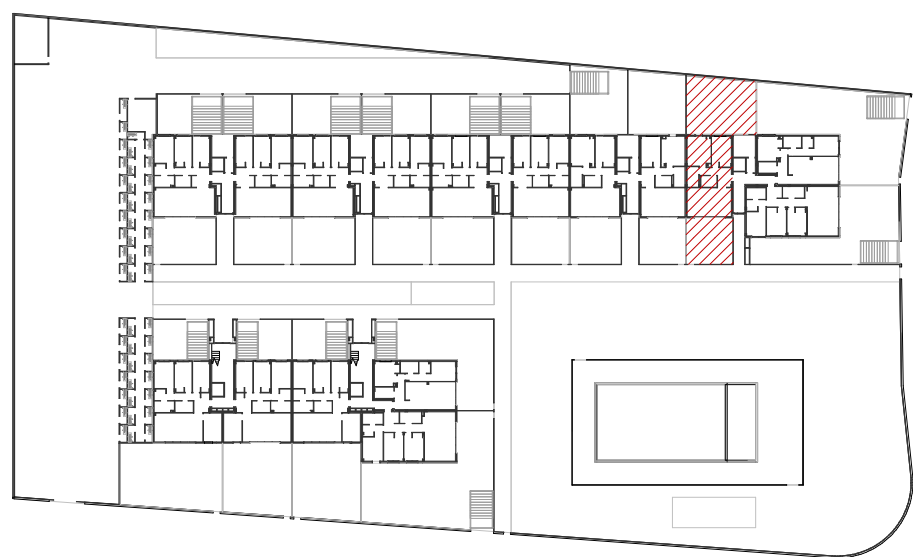

E1-PB-A		TIPO 3
INT	RECIBIDOR	5,40
	DISTRIBUIDOR	1,50
	SALON-COCINA	22,10
	DORMITORIO 1	12,20
	DORMITORIO 2	10,10
	BAÑO 1	4,00
	BAÑO 2	3,30
	<b>TOTAL INTERIOR</b>	<b>58,60</b>
EXT	TERRAZA CUBIERTA	16,00
	JARDÍN	18,60
	JARDÍN TRASERO	67,70
	<b>TOTAL EXTERIOR</b>	<b>102,30</b>
<b>SUPERFICIE TOTAL</b>		<b>160,9</b>