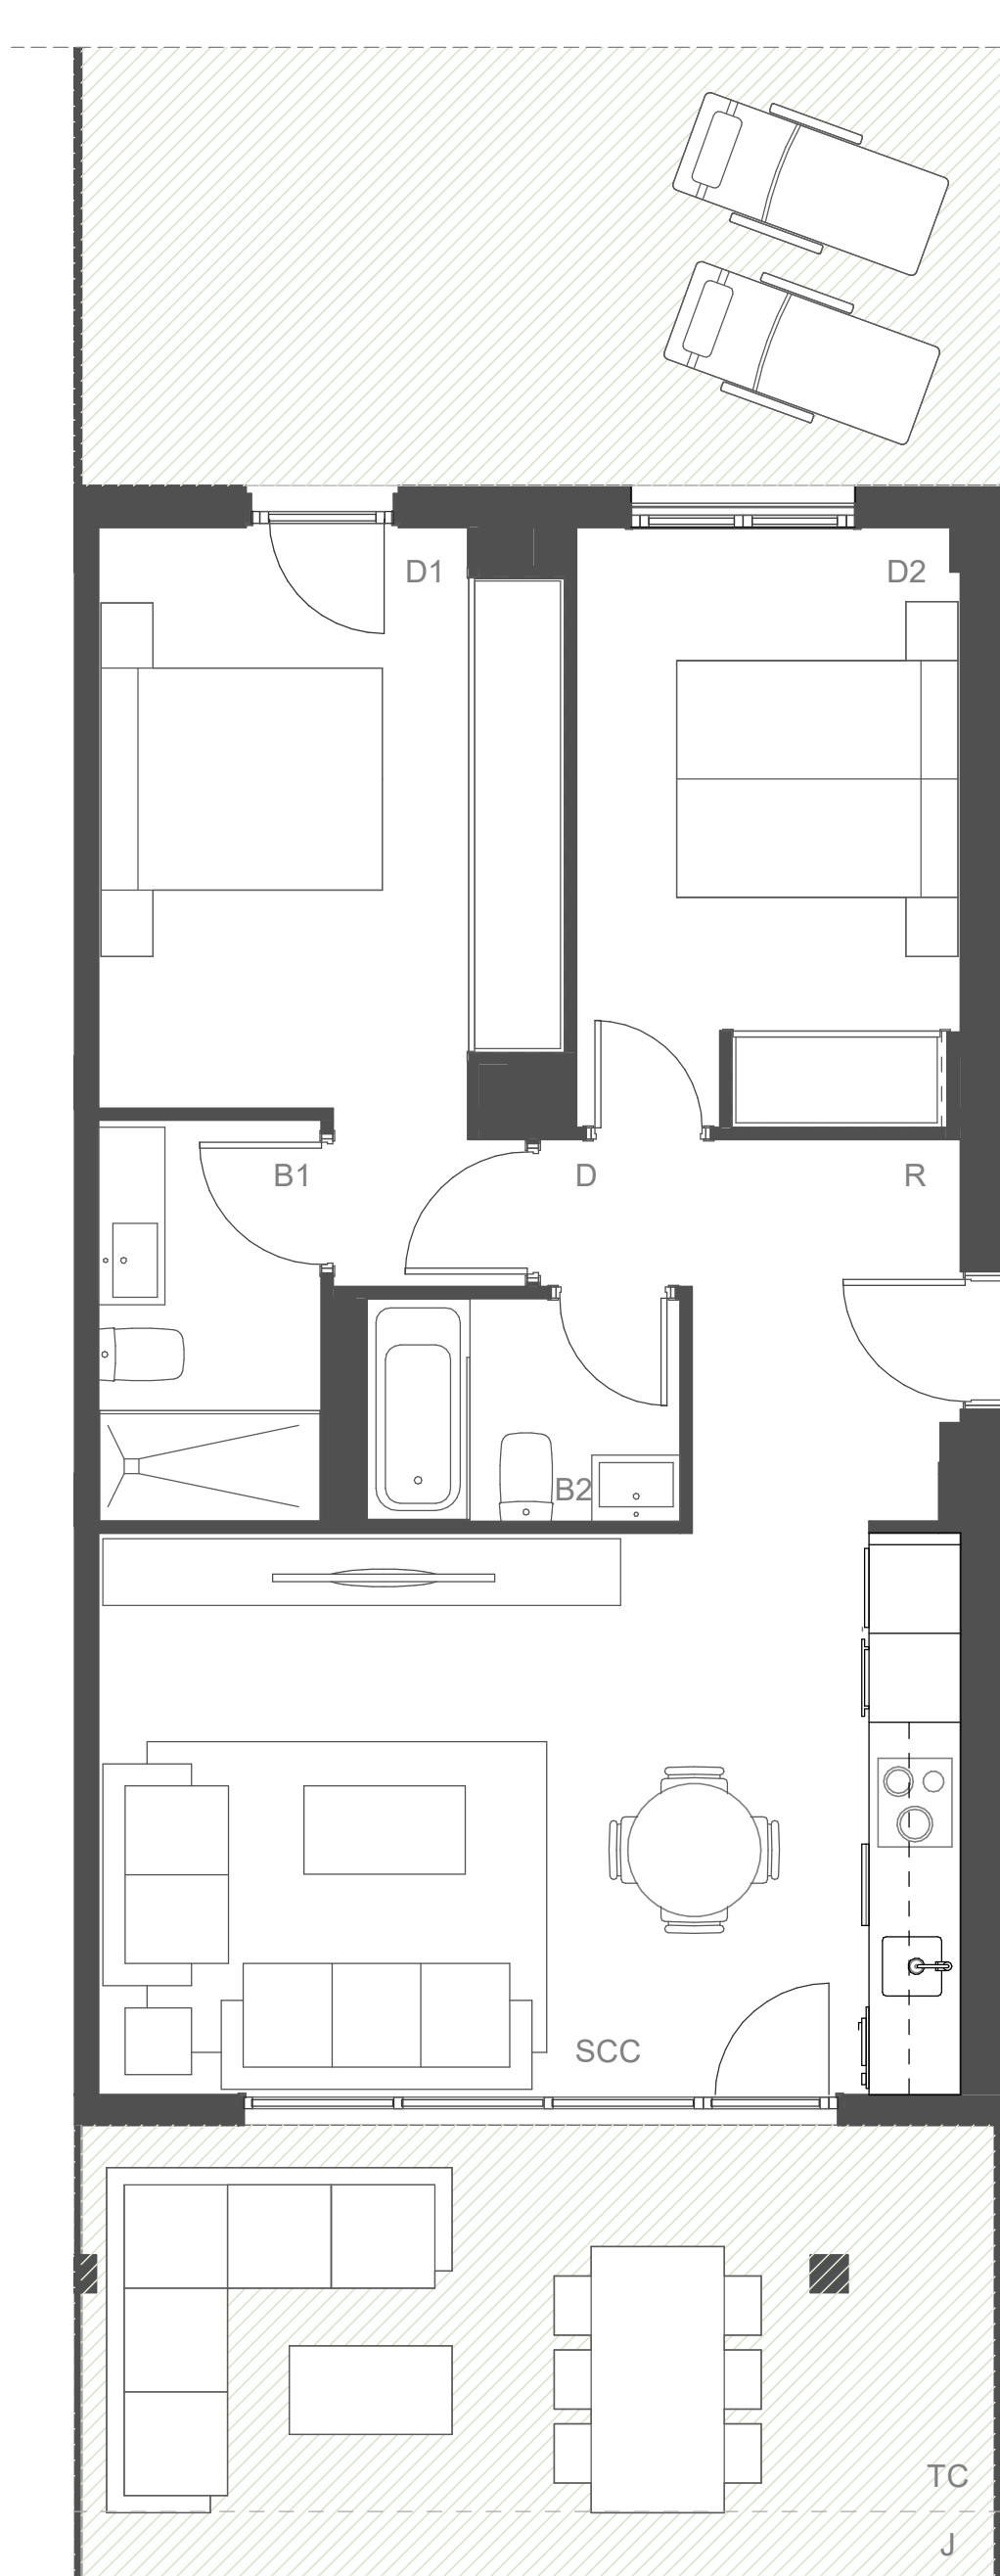

E1-PB-A		TIPO 3
INT	RECIBIDOR	5,40
	DISTRIBUIDOR	1,50
	SALON-COCINA	22,10
	DORMITORIO 1	12,20
	DORMITORIO 2	10,10
	BAÑO 1	4,00
	BAÑO 2	3,30
	<b>TOTAL INTERIOR</b>	<b>58,60</b>
EXT	TERRAZA CUBIERTA	16,00
	JARDÍN	18,60
	JARDÍN TRASERO	67,70
	<b>TOTAL EXTERIOR</b>	<b>102,30</b>
<b>SUPERFICIE TOTAL</b>		<b>160,9</b>