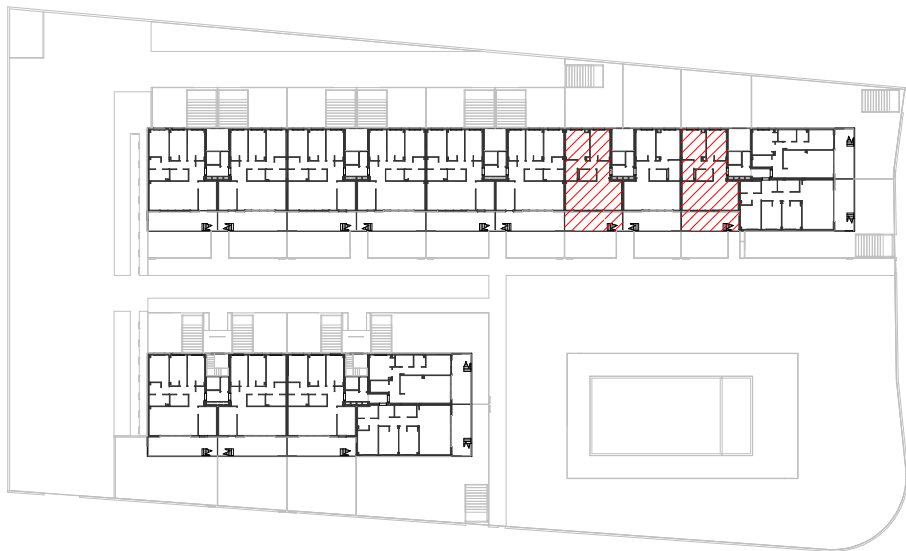

E01-E02-Atico_A		TIPO 25
INT	RECIBIDOR	4,40
	DISTRIBUIDOR	1,00
	SALON-COCINA	28,10
	DORMITORIO 1	13,40
	DORMITORIO 2	10,40
	BAÑO 1	4,10
	BAÑO 2	3,30
<b>TOTAL INTERIOR</b>		<b>64,70</b>
EXT	TERRAZA CUBIERTA	18,90
	SOLARIUM	85,00
	<b>TOTAL EXTERIOR</b>	<b>103,90</b>
<b>SUPERFICIE TOTAL</b>		<b>168,60</b>