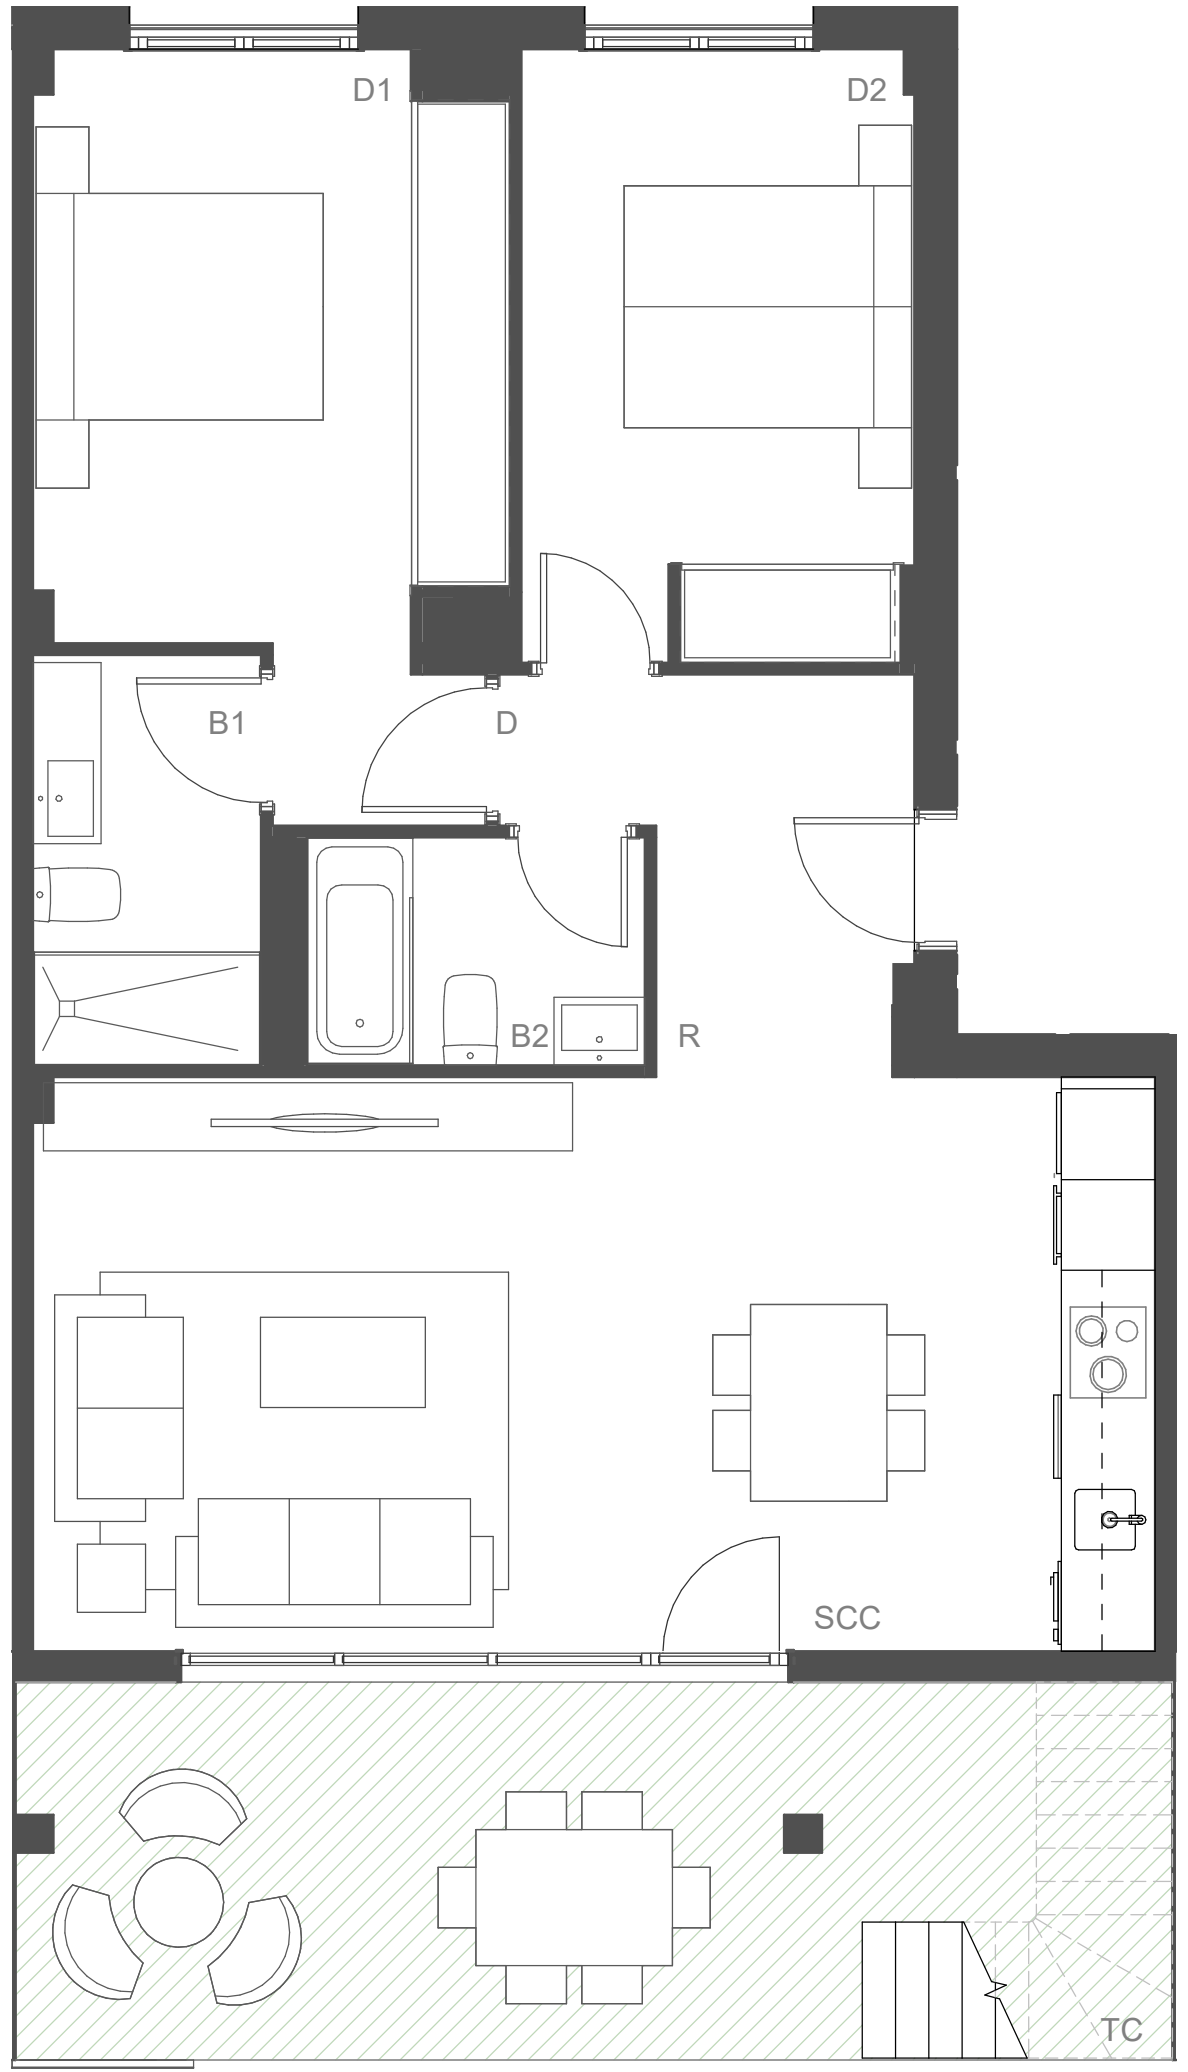

E01-E02-Atico_A		TIPO 25
INT	RECIBIDOR	4,40
	DISTRIBUIDOR	1,00
	SALON-COCINA	28,10
	DORMITORIO 1	13,40
	DORMITORIO 2	10,40
	BAÑO 1	4,10
	BAÑO 2	3,30
<b>TOTAL INTERIOR</b>		<b>64,70</b>
EXT	TERRAZA CUBIERTA	18,90
	SOLARIUM	85,00
	<b>TOTAL EXTERIOR</b>	<b>103,90</b>
<b>SUPERFICIE TOTAL</b>		<b>168,60</b>