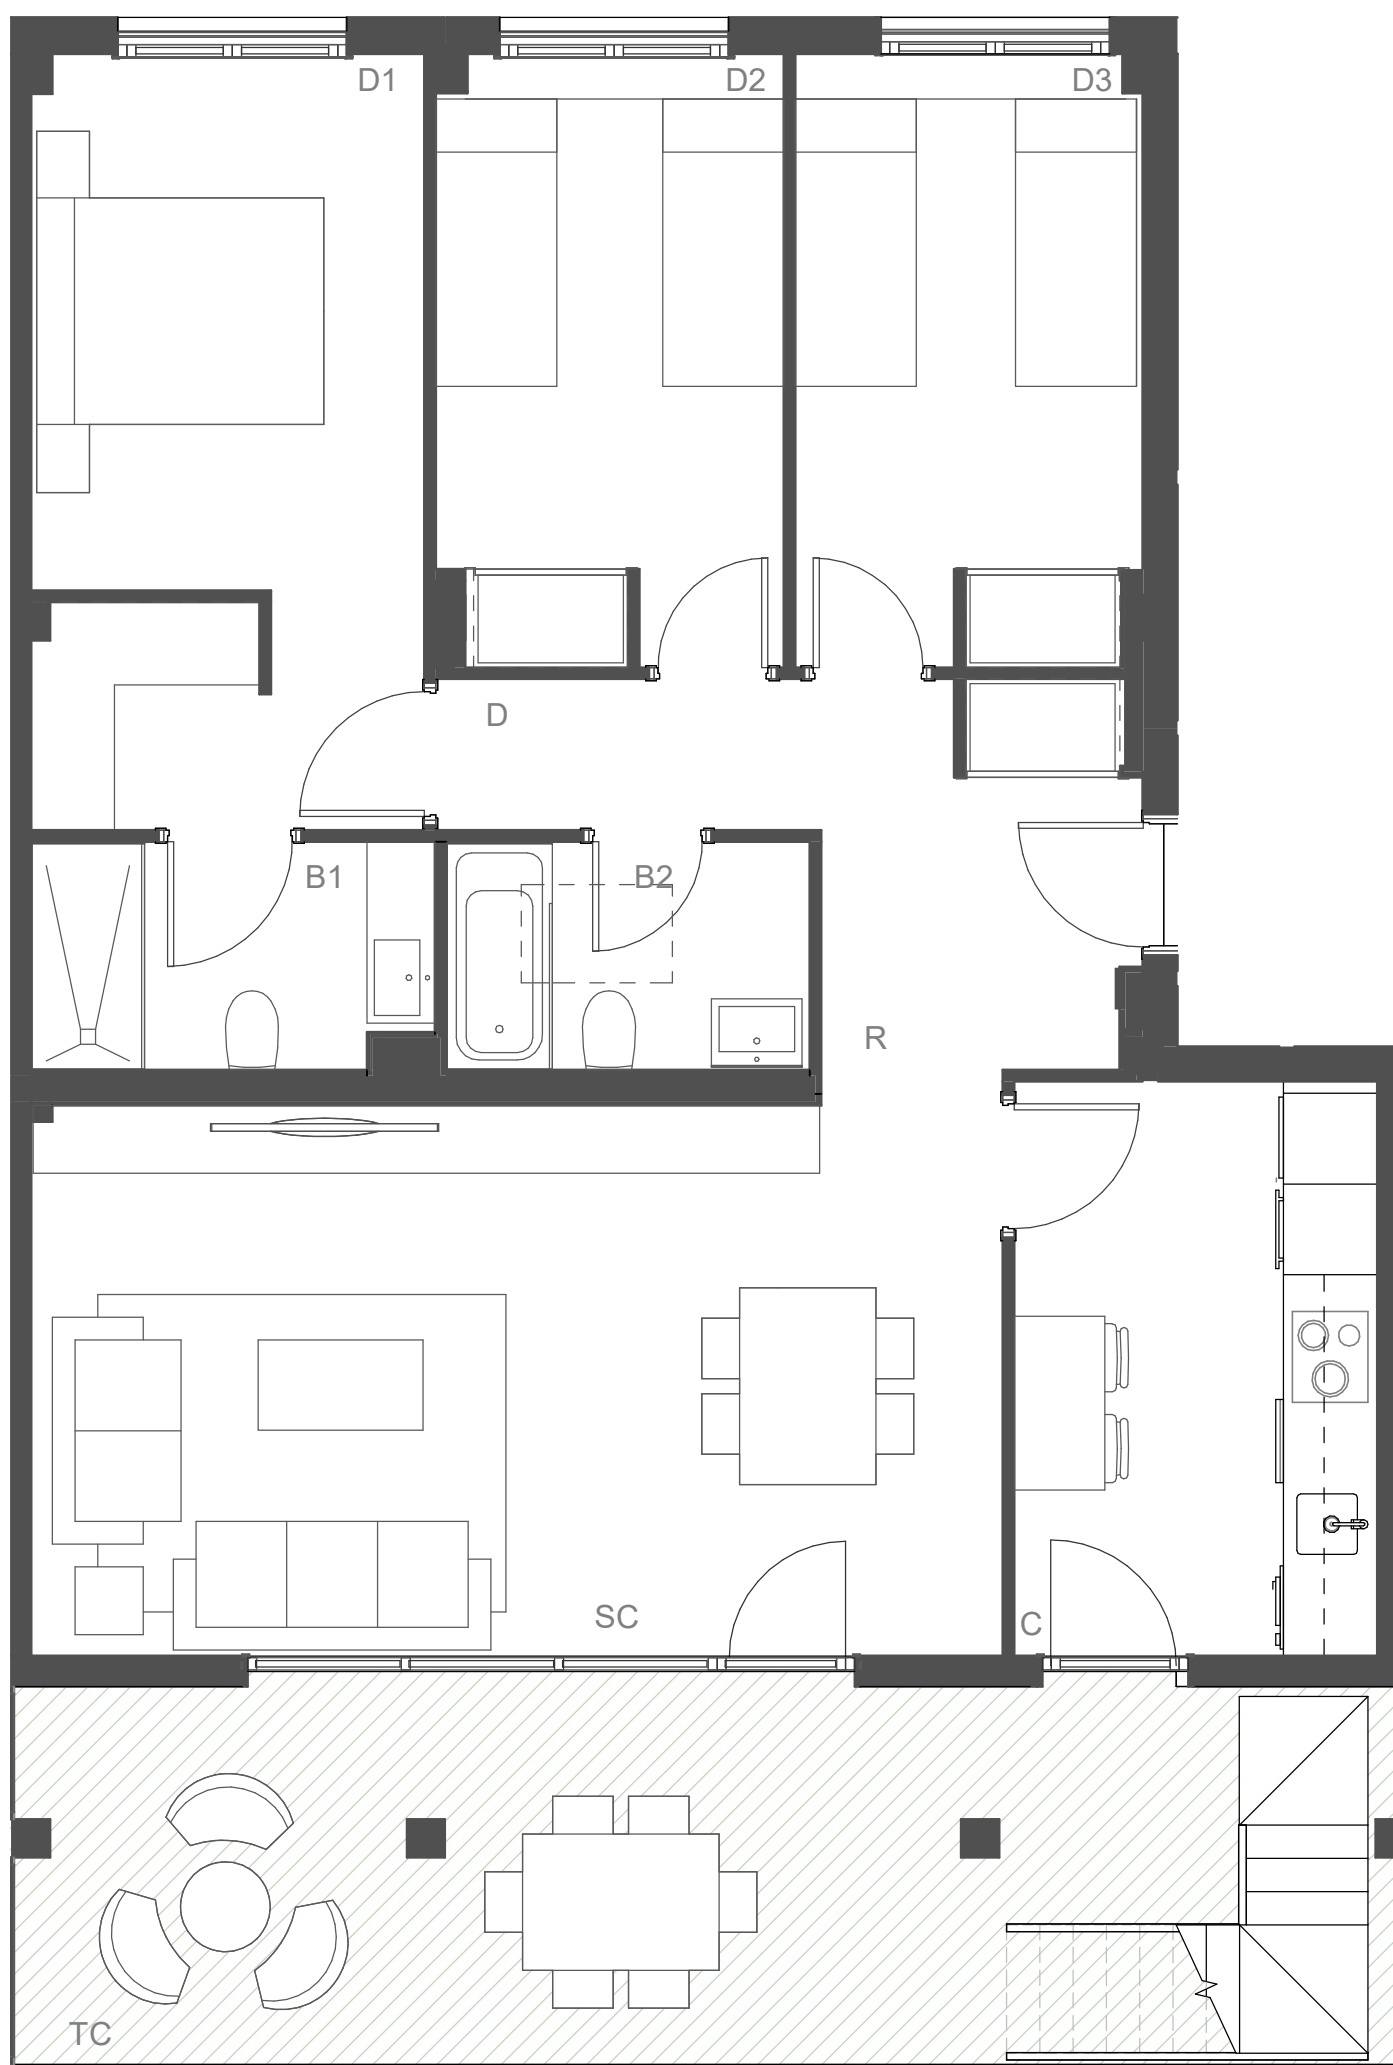

SUPERFICIE ÚTIL CERRADA

RECIBIDOR	4,50 m2
DISTRIBUIDOR	3,20 m2
SALON	24,40 m2
COCINA	9,00 m2
DORMITORIO 1	13,00 m2
DORMITORIO 2	9,00 m2
DORMITORIO 3	9,00 m2
BAÑO 1	3,80 m2
BAÑO 2	3,60 m2

TOTAL S. CERRADA (A) 79,50 m2

SUPERFICIE ÚTIL TERRAZAS

TERRAZA CUBIERTA	22,50 m2
SOLARIUM	105,00 m2

TOTAL S. ABIERTA (B) 127,50 m2

SUPERFICIE ÚTIL TOTAL

TOTAL (A + B) 207,00 m2

SUPERFICIE ÚTIL CERRADA

RECIBIDOR	4,50 m2
DISTRIBUIDOR	3,20 m2
SALON	24,40 m2
COCINA	9,00 m2
DORMITORIO 1	13,00 m2
DORMITORIO 2	9,00 m2
DORMITORIO 3	9,00 m2
BAÑO 1	3,80 m2
BAÑO 2	3,60 m2

TOTAL S. CERRADA (A) 79,50 m2

SUPERFICIE ÚTIL TERRAZAS

TERRAZA CUBIERTA	22,50 m2
SOLARIUM	105,00 m2

TOTAL S. ABIERTA (B) 127,50 m2

SUPERFICIE ÚTIL TOTAL

TOTAL (A + B) 207,00 m2

AQUA MARE
E07_Ático_A_Solarium