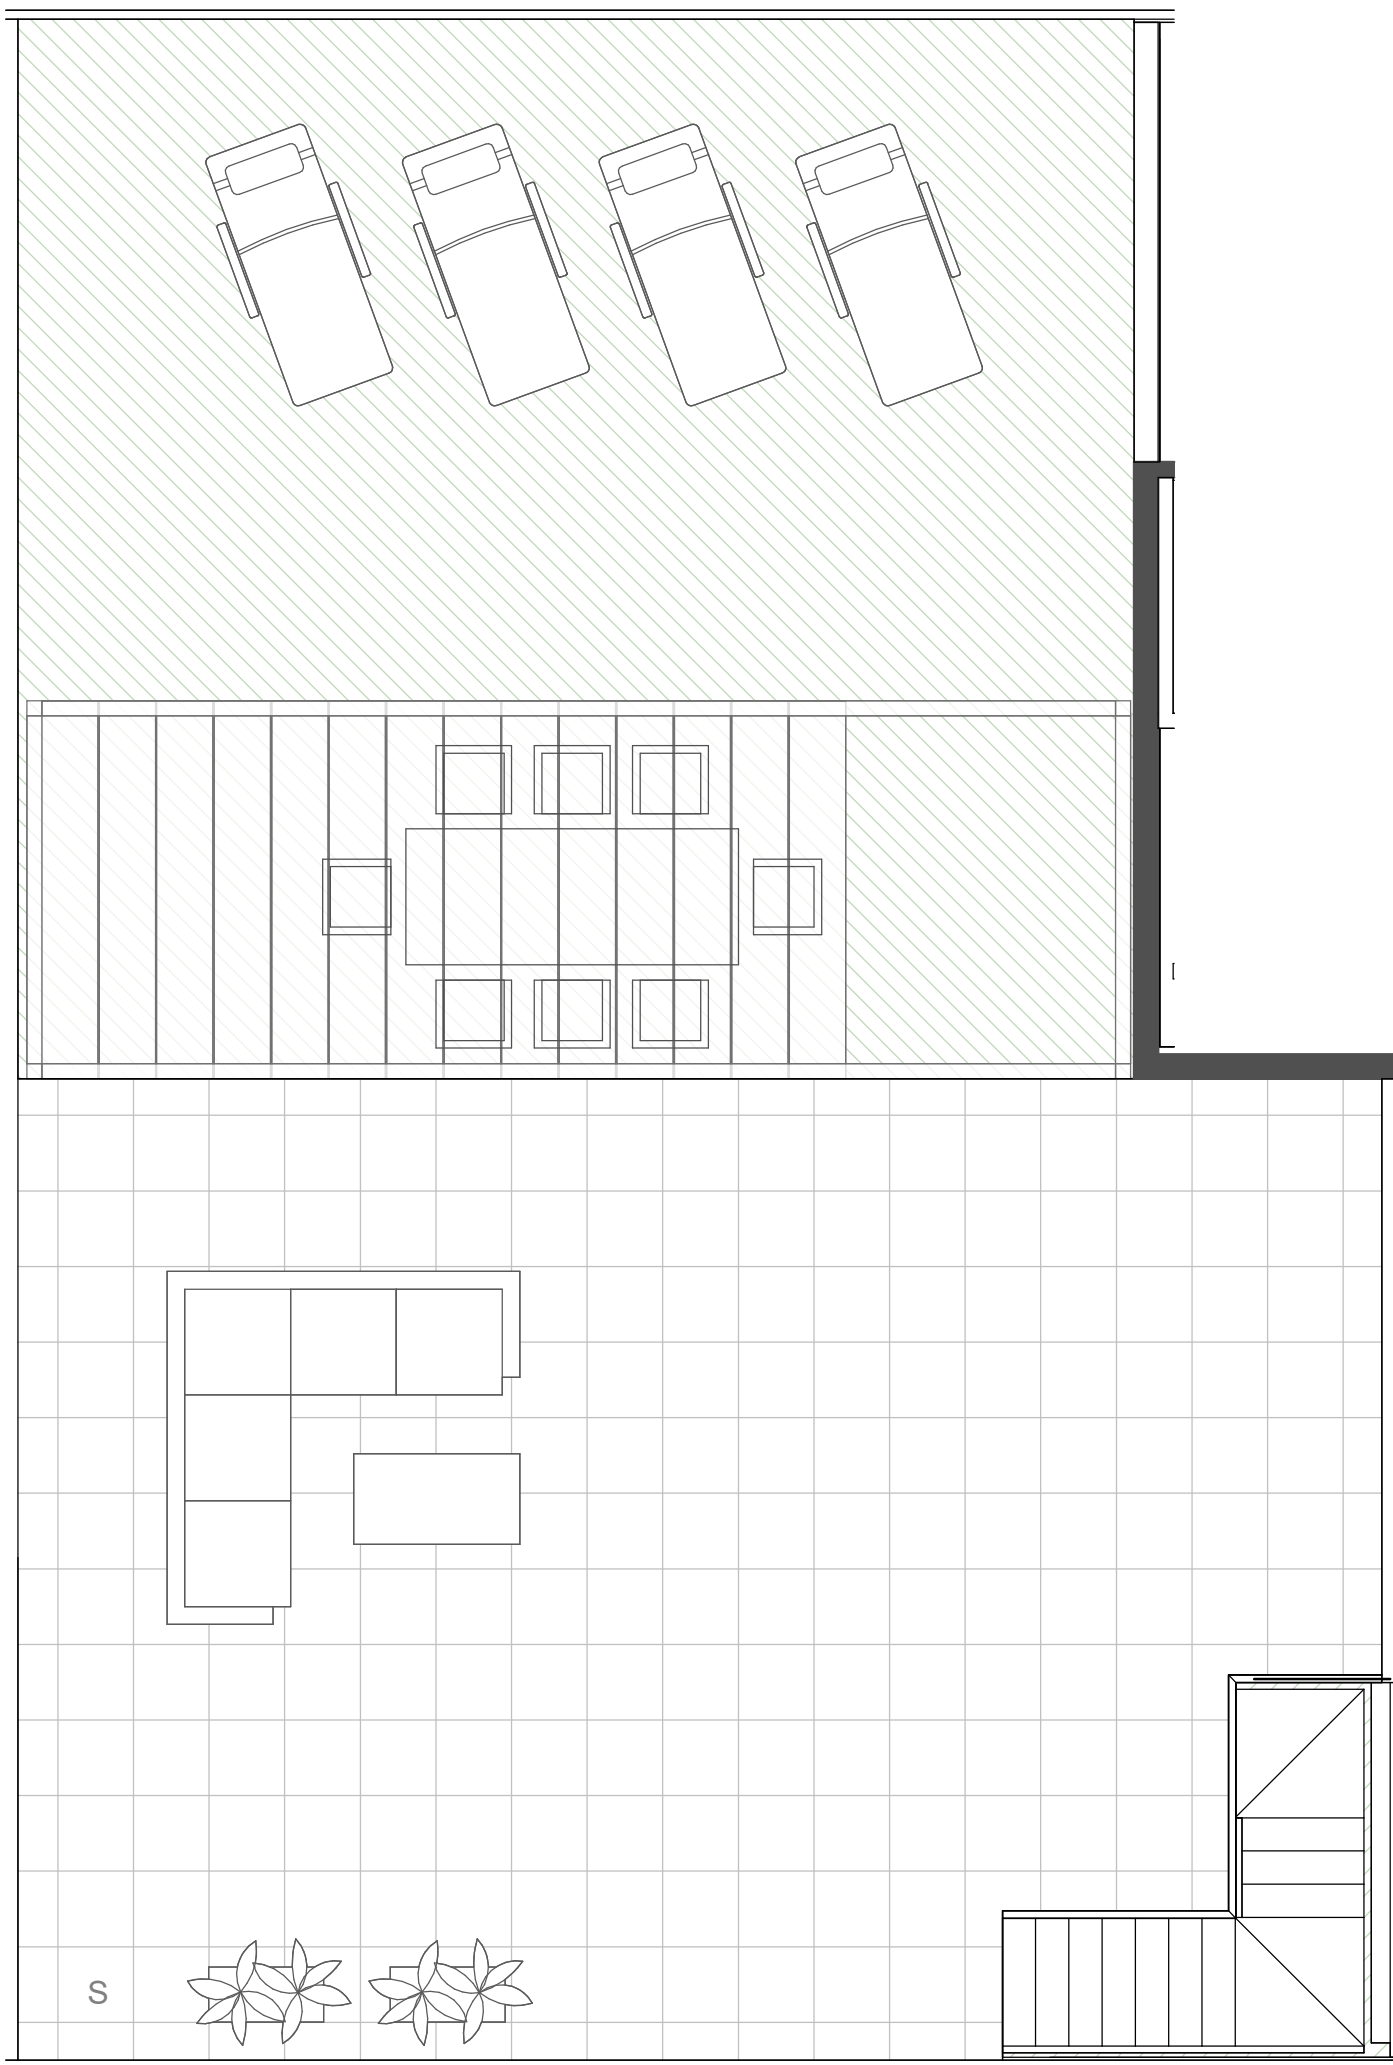

SUPERFICIE ÚTIL CERRADA

RECIBIDOR	4,50 m2
DISTRIBUIDOR	3,20 m2
SALON	24,40 m2
COCINA	9,00 m2
DORMITORIO 1	13,00 m2
DORMITORIO 2	9,00 m2
DORMITORIO 3	9,00 m2
BAÑO 1	3,80 m2
BAÑO 2	3,60 m2

TOTAL S. CERRADA (A) 79,50 m2

SUPERFICIE ÚTIL TERRAZAS

TERRAZA CUBIERTA	22,50 m2
SOLARIUM	105,00 m2

TOTAL S. ABIERTA (B) 127,50 m2

SUPERFICIE ÚTIL TOTAL

TOTAL (A + B) 207,00 m2

SUPERFICIE ÚTIL CERRADA

RECIBIDOR	4,50 m2
DISTRIBUIDOR	3,20 m2
SALON	24,40 m2
COCINA	9,00 m2
DORMITORIO 1	13,00 m2
DORMITORIO 2	9,00 m2
DORMITORIO 3	9,00 m2
BAÑO 1	3,80 m2
BAÑO 2	3,60 m2

TOTAL S. CERRADA (A) 79,50 m2

SUPERFICIE ÚTIL TERRAZAS

TERRAZA CUBIERTA	22,50 m2
SOLARIUM	105,00 m2

TOTAL S. ABIERTA (B) 127,50 m2

SUPERFICIE ÚTIL TOTAL

TOTAL (A + B) 207,00 m2

AQUA MARE
E07_Ático_A_Solarium