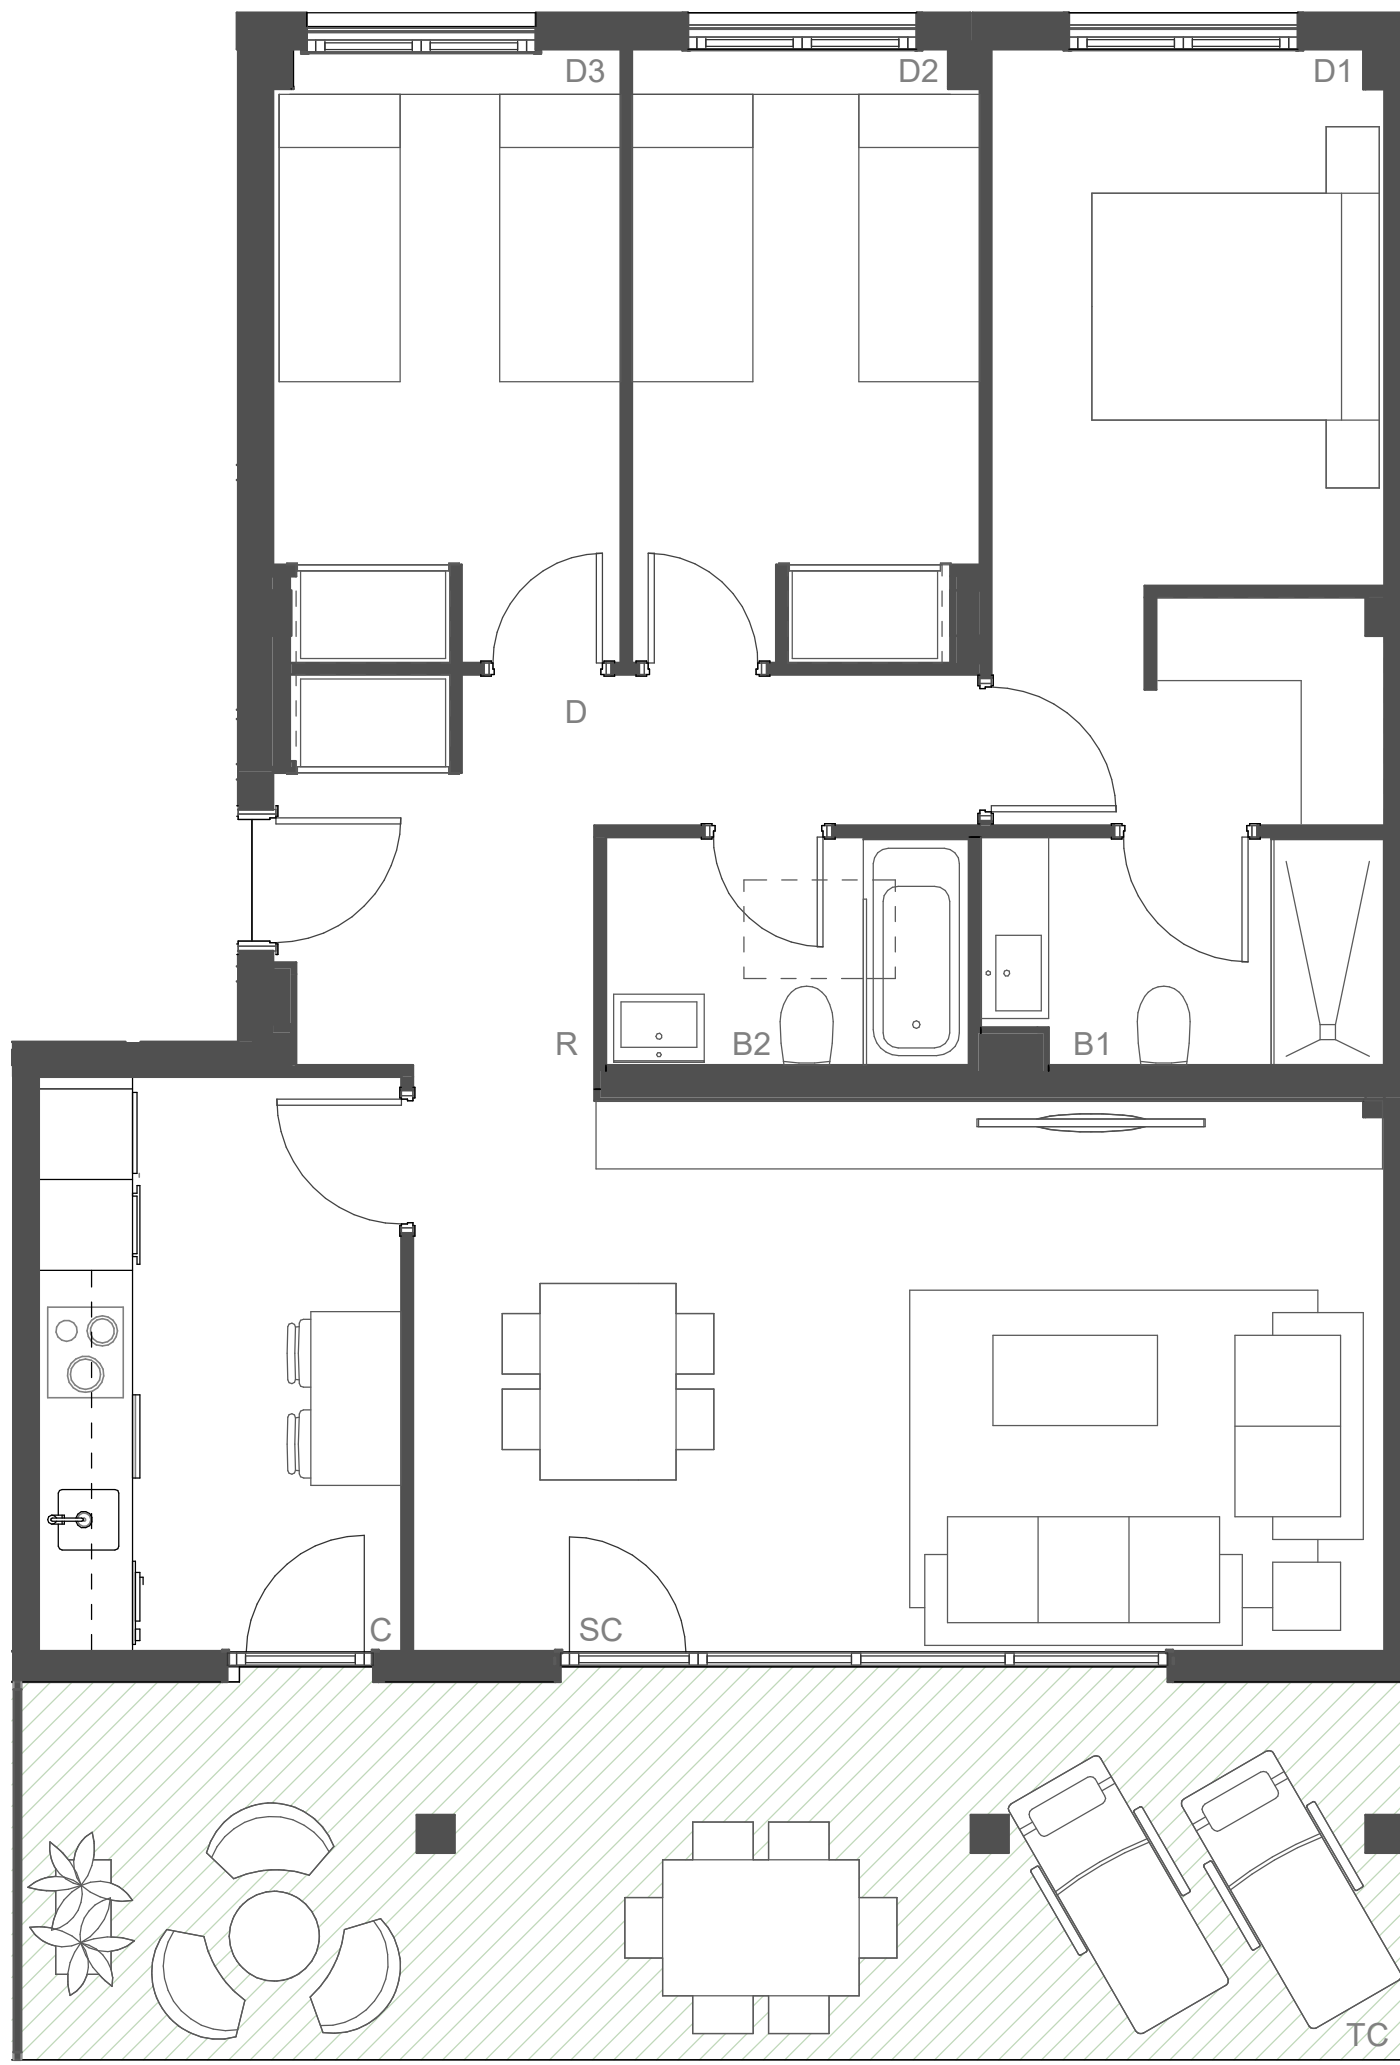

**SUPERFICIE UTIL CERRADA**

RECIBIDOR	4,50 m2
DISTRIBUIDOR	3,20 m2
SALON	24,40 m2
COCINA	9,00 m2
DORMITORIO 1	13,00 m2
DORMITORIO 2	9,00 m2
DORMITORIO 3	9,00 m2
BAÑO 1	3,80 m2
BAÑO 2	3,60 m2

**TOTAL S. CERRADA (A) 79,50 m2**

**SUPERFICIE ÚTIL TERRAZAS**

TERRAZA CUBIERTA 22,50 m2

**TOTAL S. ABIERTA (B) 22,50 m2**

**SUPERFICIE ÚTIL TOTAL**

**TOTAL (A + B) 102,00 m2**

AQUA MARE  
E07\_1°\_B