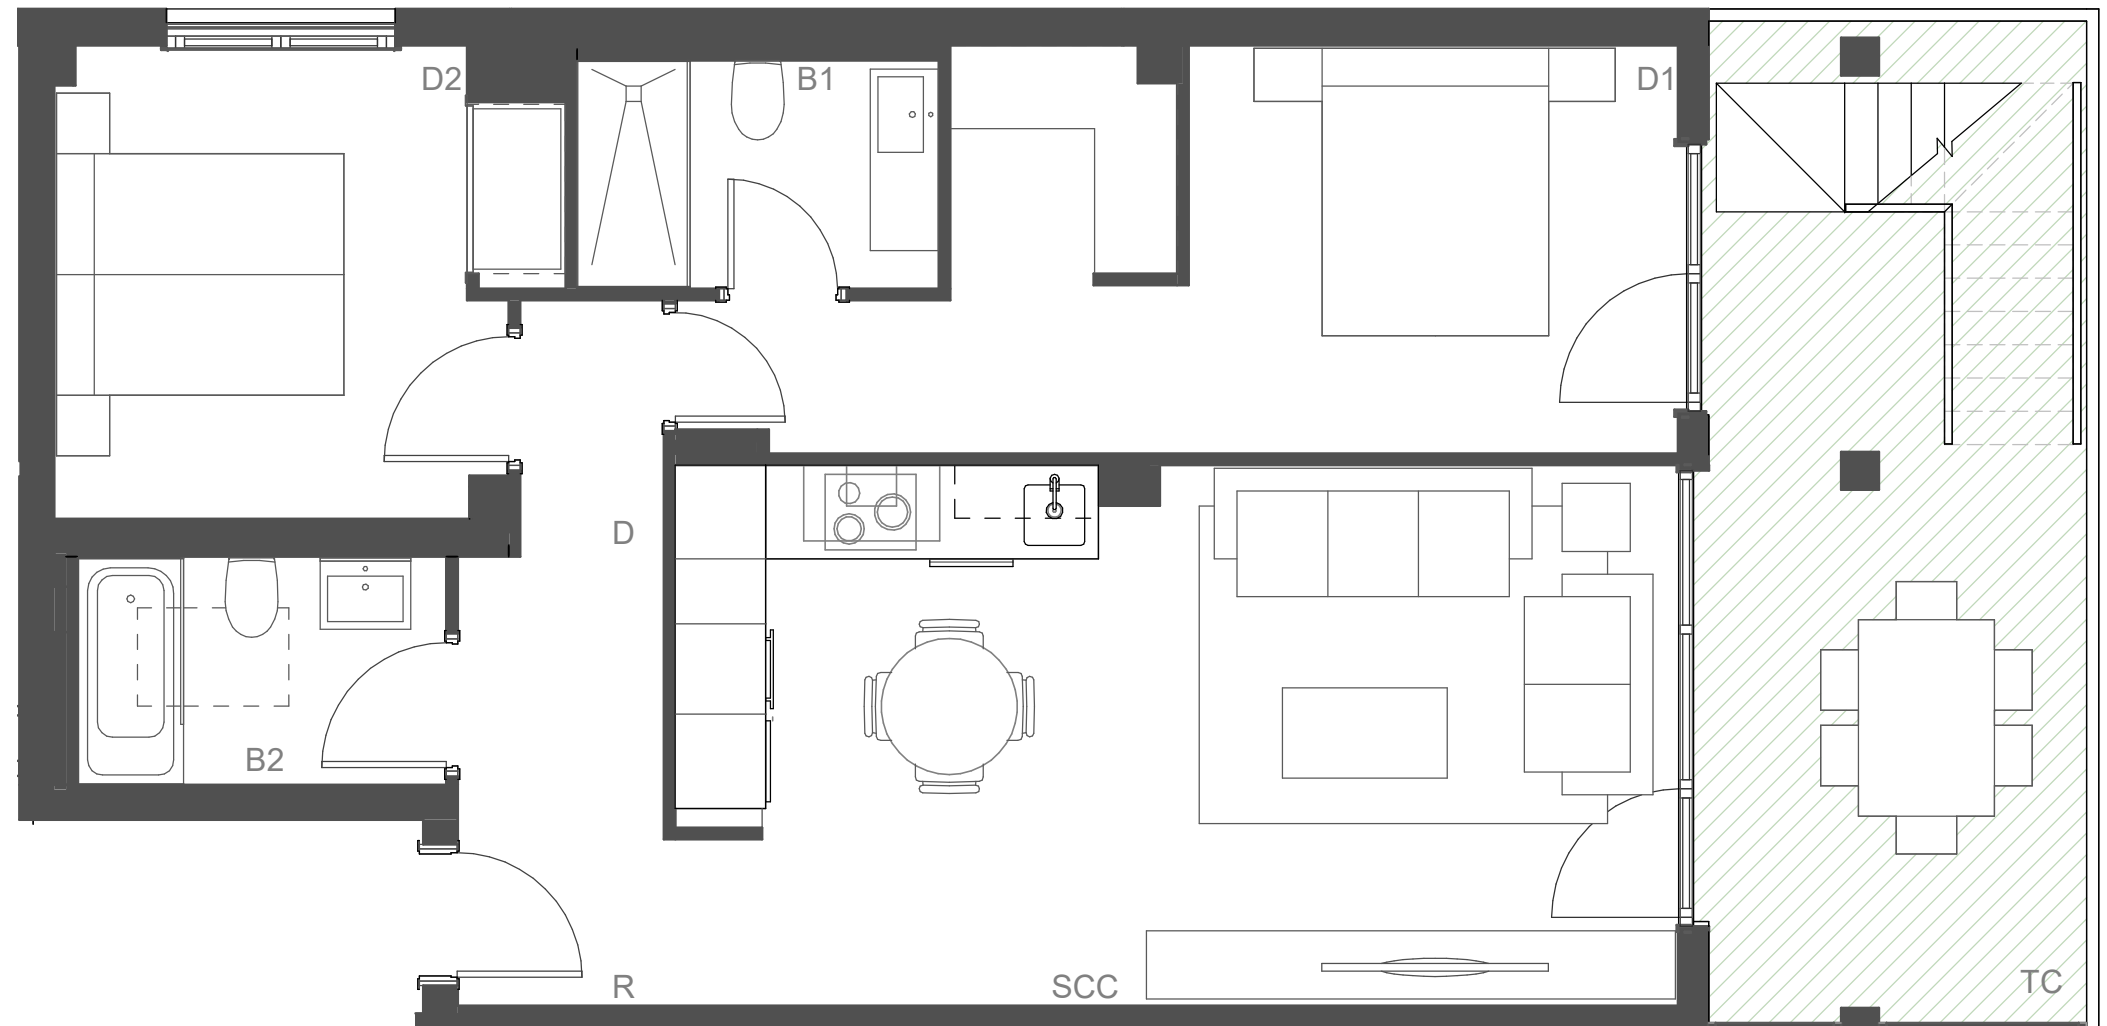

SUPERFICIE UTIL CERRADA

RECIBIDOR	4,00 m2
DISTRIBUIDOR	1,60 m2
SALON-COCINA	24,00 m2
DORMITORIO 1	14,50 m2
DORMITORIO 2	9,30 m2
BAÑO 1	3,50 m2
BAÑO 2	3,60 m2
TOTAL S. CERRADA (A)	60,50 m2

SUPERFICIE ÚTIL TERRAZAS

TERRAZA CUBIERTA	16,30 m2
SOLARIUM	84,00 m2
TOTAL S. ABIERTA (B)	100,30 m2

SUPERFICIE ÚTIL TOTAL

TOTAL (A + B)	160,80 m2
----------------------	------------------

AQUA MARE
E06_Ático_C

SUPERFICIE UTIL CERRADA

RECIBIDOR	4,00 m2
DISTRIBUIDOR	1,60 m2
SALON-COCINA	24,00 m2
DORMITORIO 1	14,50 m2
DORMITORIO 2	9,30 m2
BAÑO 1	3,50 m2
BAÑO 2	3,60 m2
TOTAL S. CERRADA (A)	60,50 m2

SUPERFICIE ÚTIL TERRAZAS

TERRAZA CUBIERTA	16,30 m2
SOLARIUM	84,00 m2
TOTAL S. ABIERTA (B)	100,30 m2
SUPERFICIE ÚTIL TOTAL	
TOTAL (A + B)	160,80 m2

AQUA MARE
E06_Ático_C_Solarium