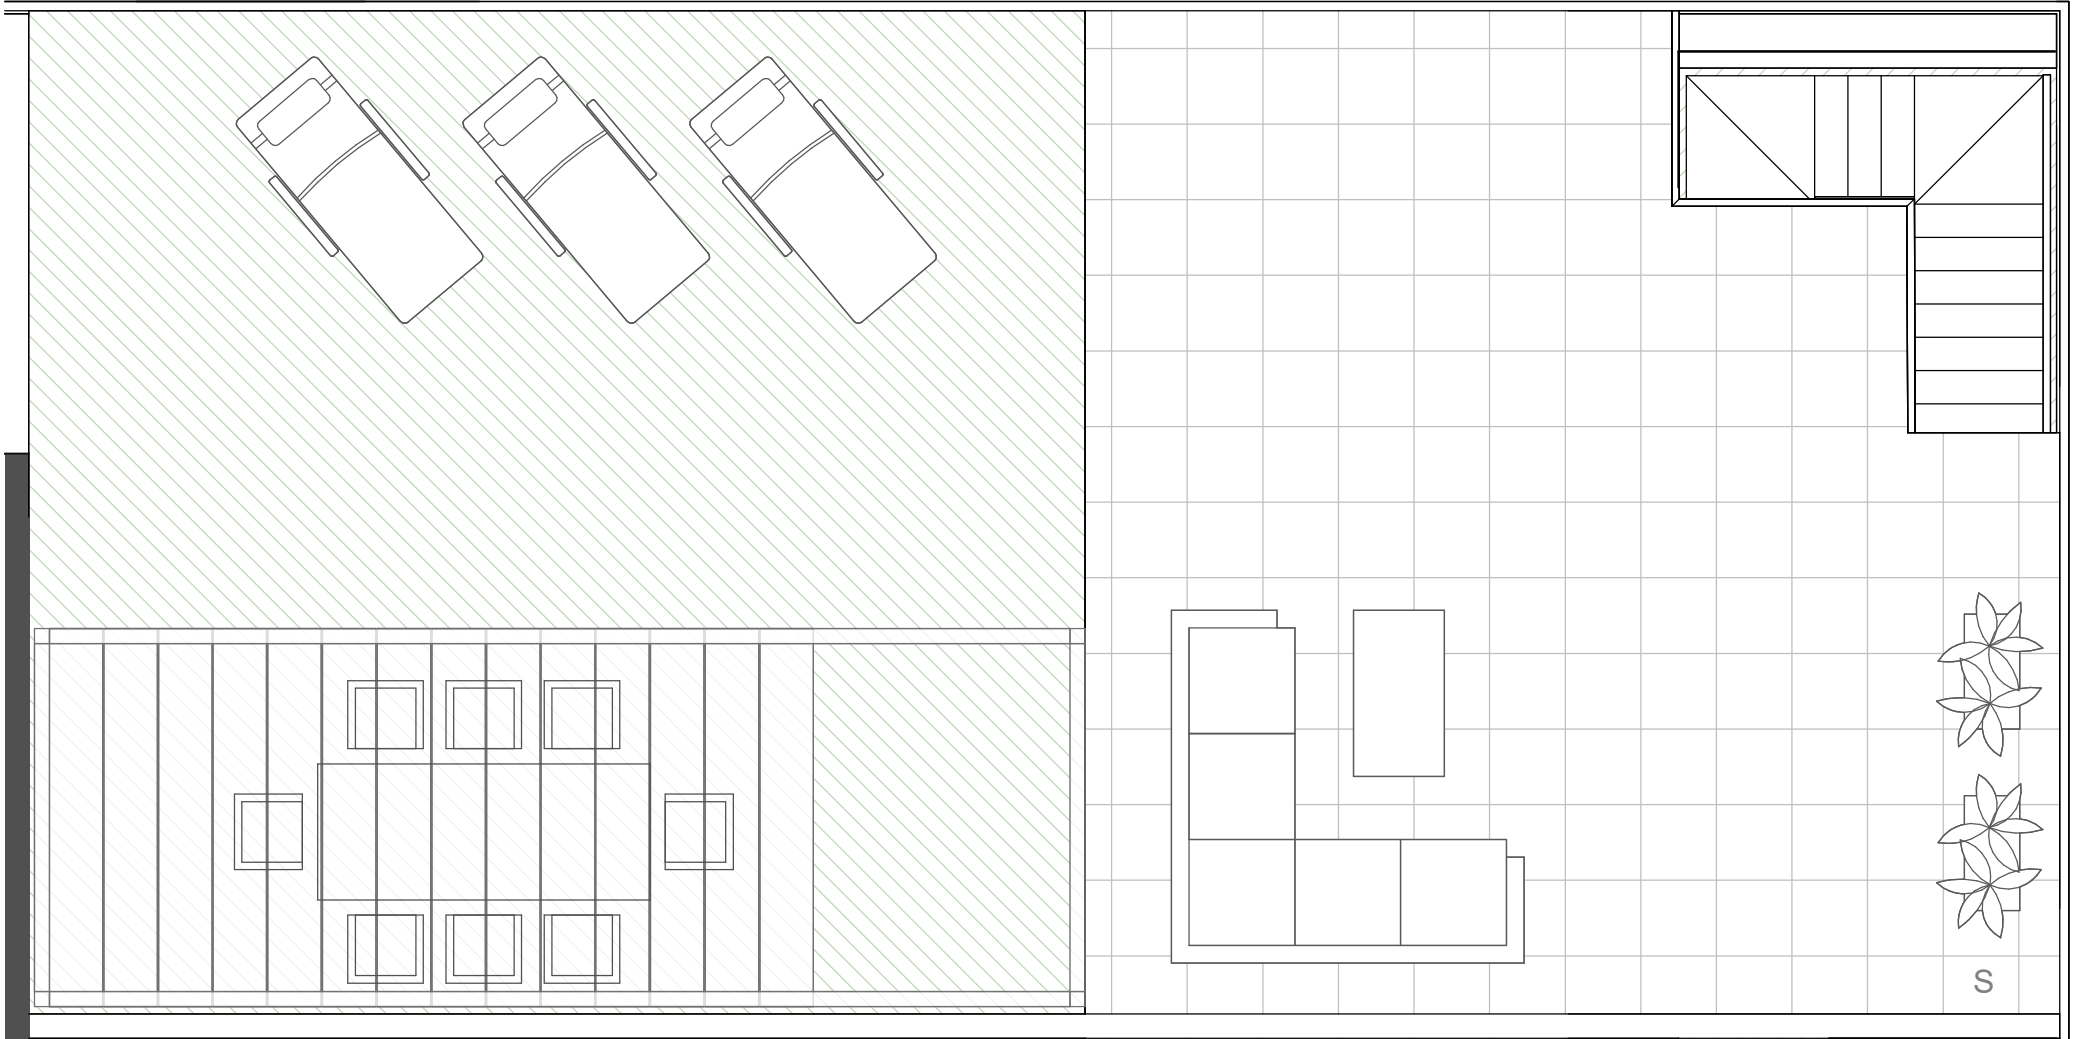

SUPERFICIE UTIL CERRADA

RECIBIDOR	4,00 m2
DISTRIBUIDOR	1,60 m2
SALON-COCINA	24,00 m2
DORMITORIO 1	14,50 m2
DORMITORIO 2	9,30 m2
BAÑO 1	3,50 m2
BAÑO 2	3,60 m2
TOTAL S. CERRADA (A)	60,50 m2

SUPERFICIE ÚTIL TERRAZAS

TERRAZA CUBIERTA	16,30 m2
SOLARIUM	84,00 m2
TOTAL S. ABIERTA (B)	100,30 m2

SUPERFICIE ÚTIL TOTAL

TOTAL (A + B)	160,80 m2
----------------------	------------------

AQUA MARE
E06_Ático_C

SUPERFICIE UTIL CERRADA

RECIBIDOR	4,00 m2
DISTRIBUIDOR	1,60 m2
SALON-COCINA	24,00 m2
DORMITORIO 1	14,50 m2
DORMITORIO 2	9,30 m2
BAÑO 1	3,50 m2
BAÑO 2	3,60 m2
TOTAL S. CERRADA (A)	60,50 m2

SUPERFICIE ÚTIL TERRAZAS

TERRAZA CUBIERTA	16,30 m2
SOLARIUM	84,00 m2
TOTAL S. ABIERTA (B)	100,30 m2
SUPERFICIE ÚTIL TOTAL	
TOTAL (A + B)	160,80 m2