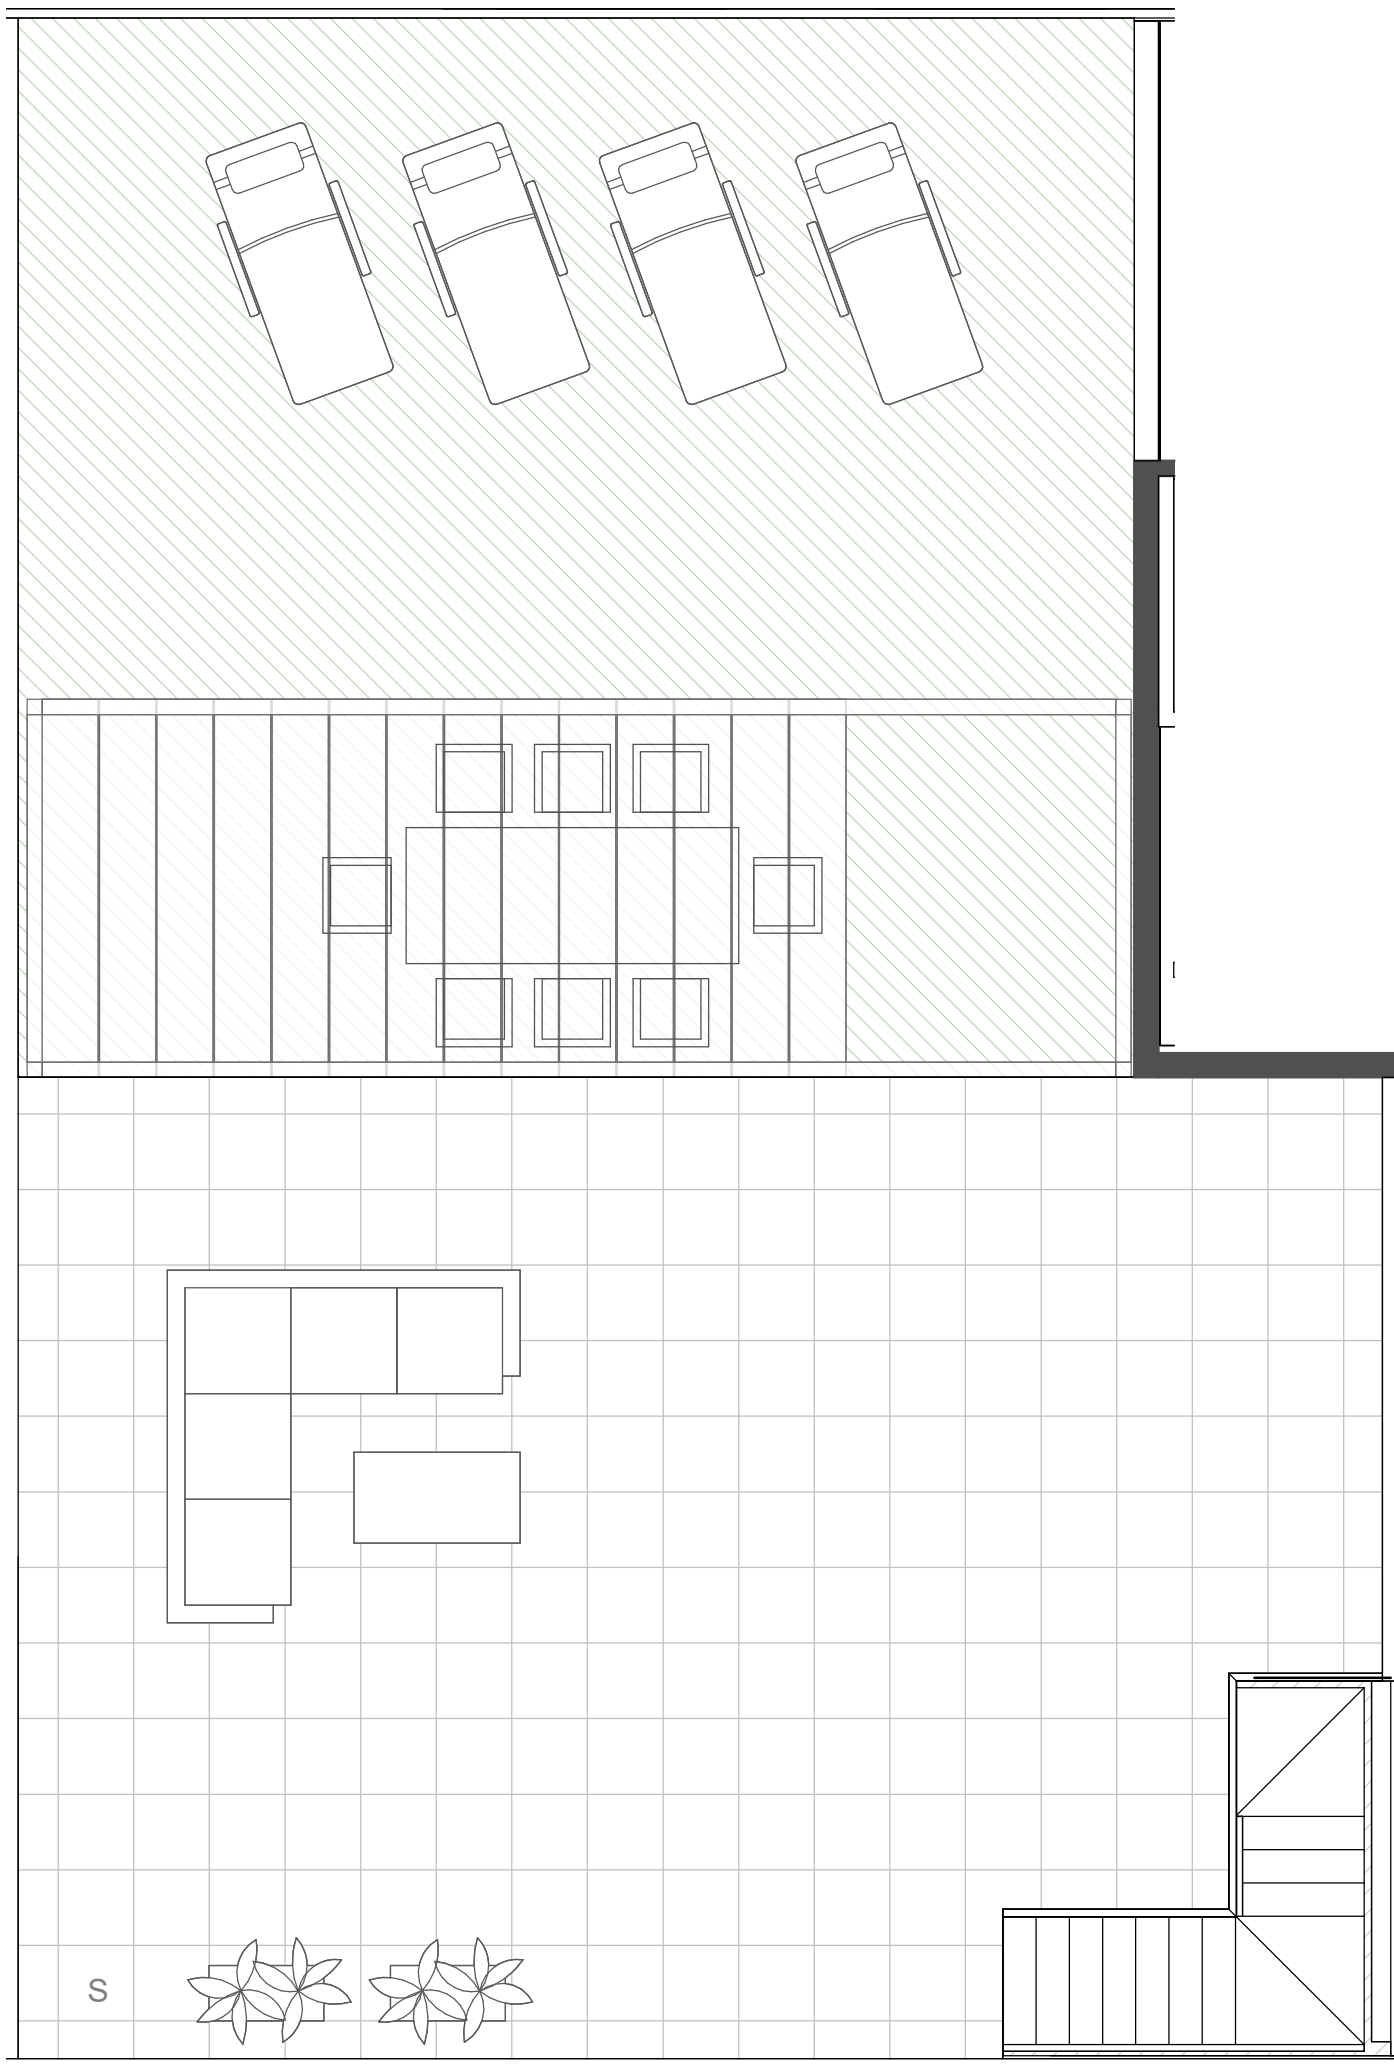

SUPERFICIE ÚTIL CERRADA

RECIBIDOR	4,50 m2
DISTRIBUIDOR	3,20 m2
SALON	24,40 m2
COCINA	9,00 m2
DORMITORIO 1	13,00 m2
DORMITORIO 2	9,00 m2
DORMITORIO 3	9,00 m2
BAÑO 1	3,80 m2
BAÑO 2	3,60 m2

TOTAL S. CERRADA (A) 79,50 m2

SUPERFICIE ÚTIL TERRAZAS

TERRAZA CUBIERTA	22,50 m2
SOLARIUM	105,00 m2

TOTAL S. ABIERTA (B) 127,50 m2

SUPERFICIE ÚTIL TOTAL

TOTAL (A + B) 207,00 m2

AQUA MARE
E05_Ático_A

SUPERFICIE ÚTIL CERRADA

RECIBIDOR	4,50 m2
DISTRIBUIDOR	3,20 m2
SALON	24,40 m2
COCINA	9,00 m2
DORMITORIO 1	13,00 m2
DORMITORIO 2	9,00 m2
DORMITORIO 3	9,00 m2
BAÑO 1	3,80 m2
BAÑO 2	3,60 m2

TOTAL S. CERRADA (A) 79,50 m2

SUPERFICIE ÚTIL TERRAZAS

TERRAZA CUBIERTA	22,50 m2
SOLARIUM	105,00 m2

TOTAL S. ABIERTA (B) 127,50 m2

SUPERFICIE ÚTIL TOTAL

TOTAL (A + B) 207,00 m2

AQUA MARE
E05_Ático A_Solarium