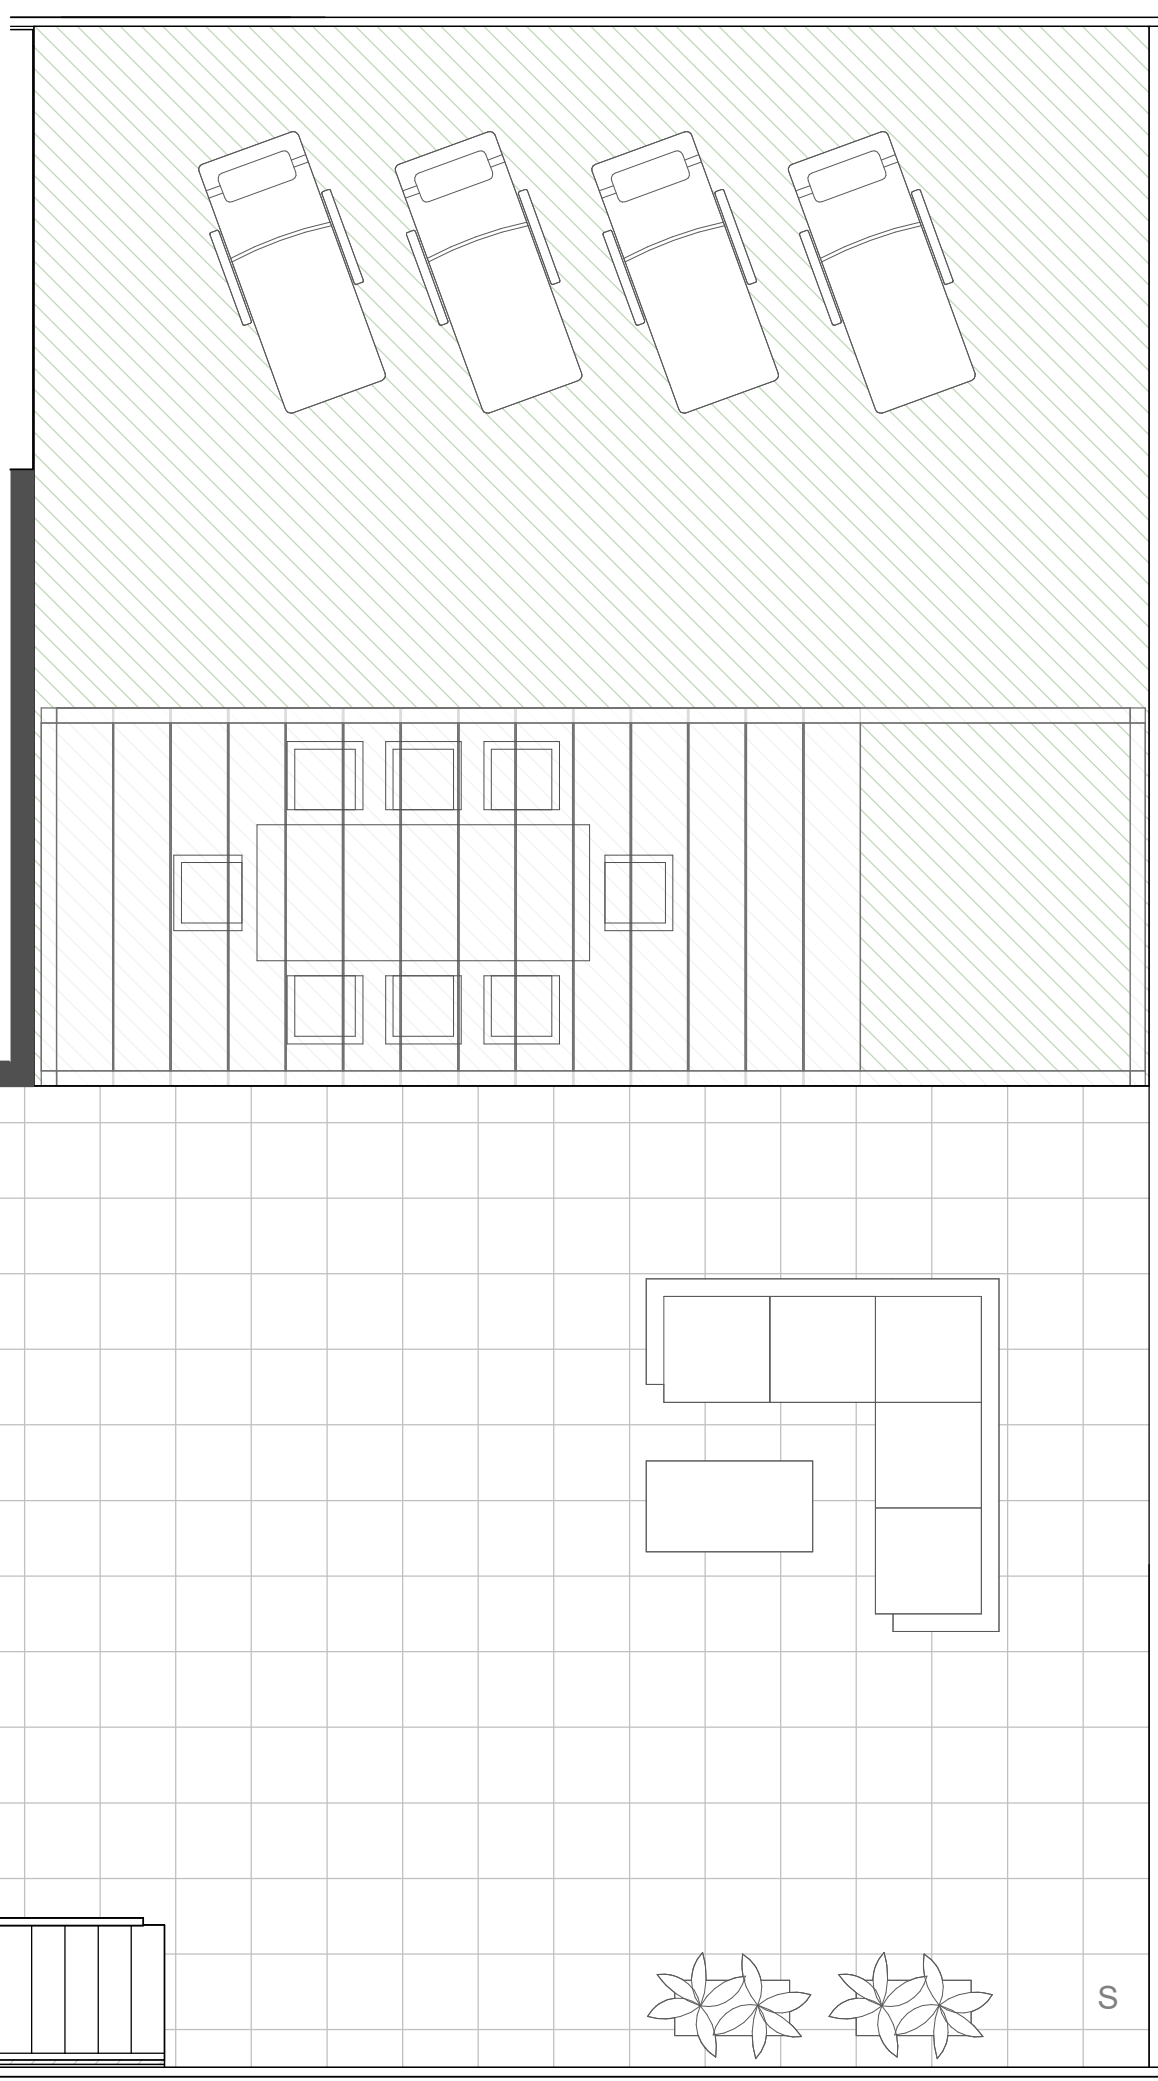

SUPERFICIE ÚTIL CERRADA

RECIBIDOR	4,50 m2
DISTRIBUIDOR	3,20 m2
SALON	24,40 m2
COCINA	9,00 m2
DORMITORIO 1	13,00 m2
DORMITORIO 2	9,00 m2
DORMITORIO 3	9,00 m2
BAÑO 1	3,80 m2
BAÑO 2	3,60 m2

TOTAL S. CERRADA (A) 79,50 m2

SUPERFICIE ÚTIL TERRAZAS

TERRAZA CUBIERTA	22,50 m2
SOLARIUM	105,00 m2

TOTAL S. ABIERTA (B) 127,50 m2

SUPERFICIE ÚTIL TOTAL

TOTAL (A + B) 207,00 m2

SUPERFICIE ÚTIL CERRADA

RECIBIDOR	4,50 m ²
DISTRIBUIDOR	3,20 m ²
SALON	24,40 m ²
COCINA	9,00 m ²
DORMITORIO 1	13,00 m ²
DORMITORIO 2	9,00 m ²
DORMITORIO 3	9,00 m ²
BAÑO 1	3,80 m ²
BAÑO 2	3,60 m ²

TOTAL S. CERRADA (A) 79,50 m²

SUPERFICIE ÚTIL TERRAZAS

TERRAZA CUBIERTA	22,50 m ²
SOLARIUM	105,00 m ²

TOTAL S. ABIERTA (B) 127,50 m²

SUPERFICIE ÚTIL TOTAL

TOTAL (A + B) 207,00 m²

AQUA MARE
E04_Ático_B_Solarium