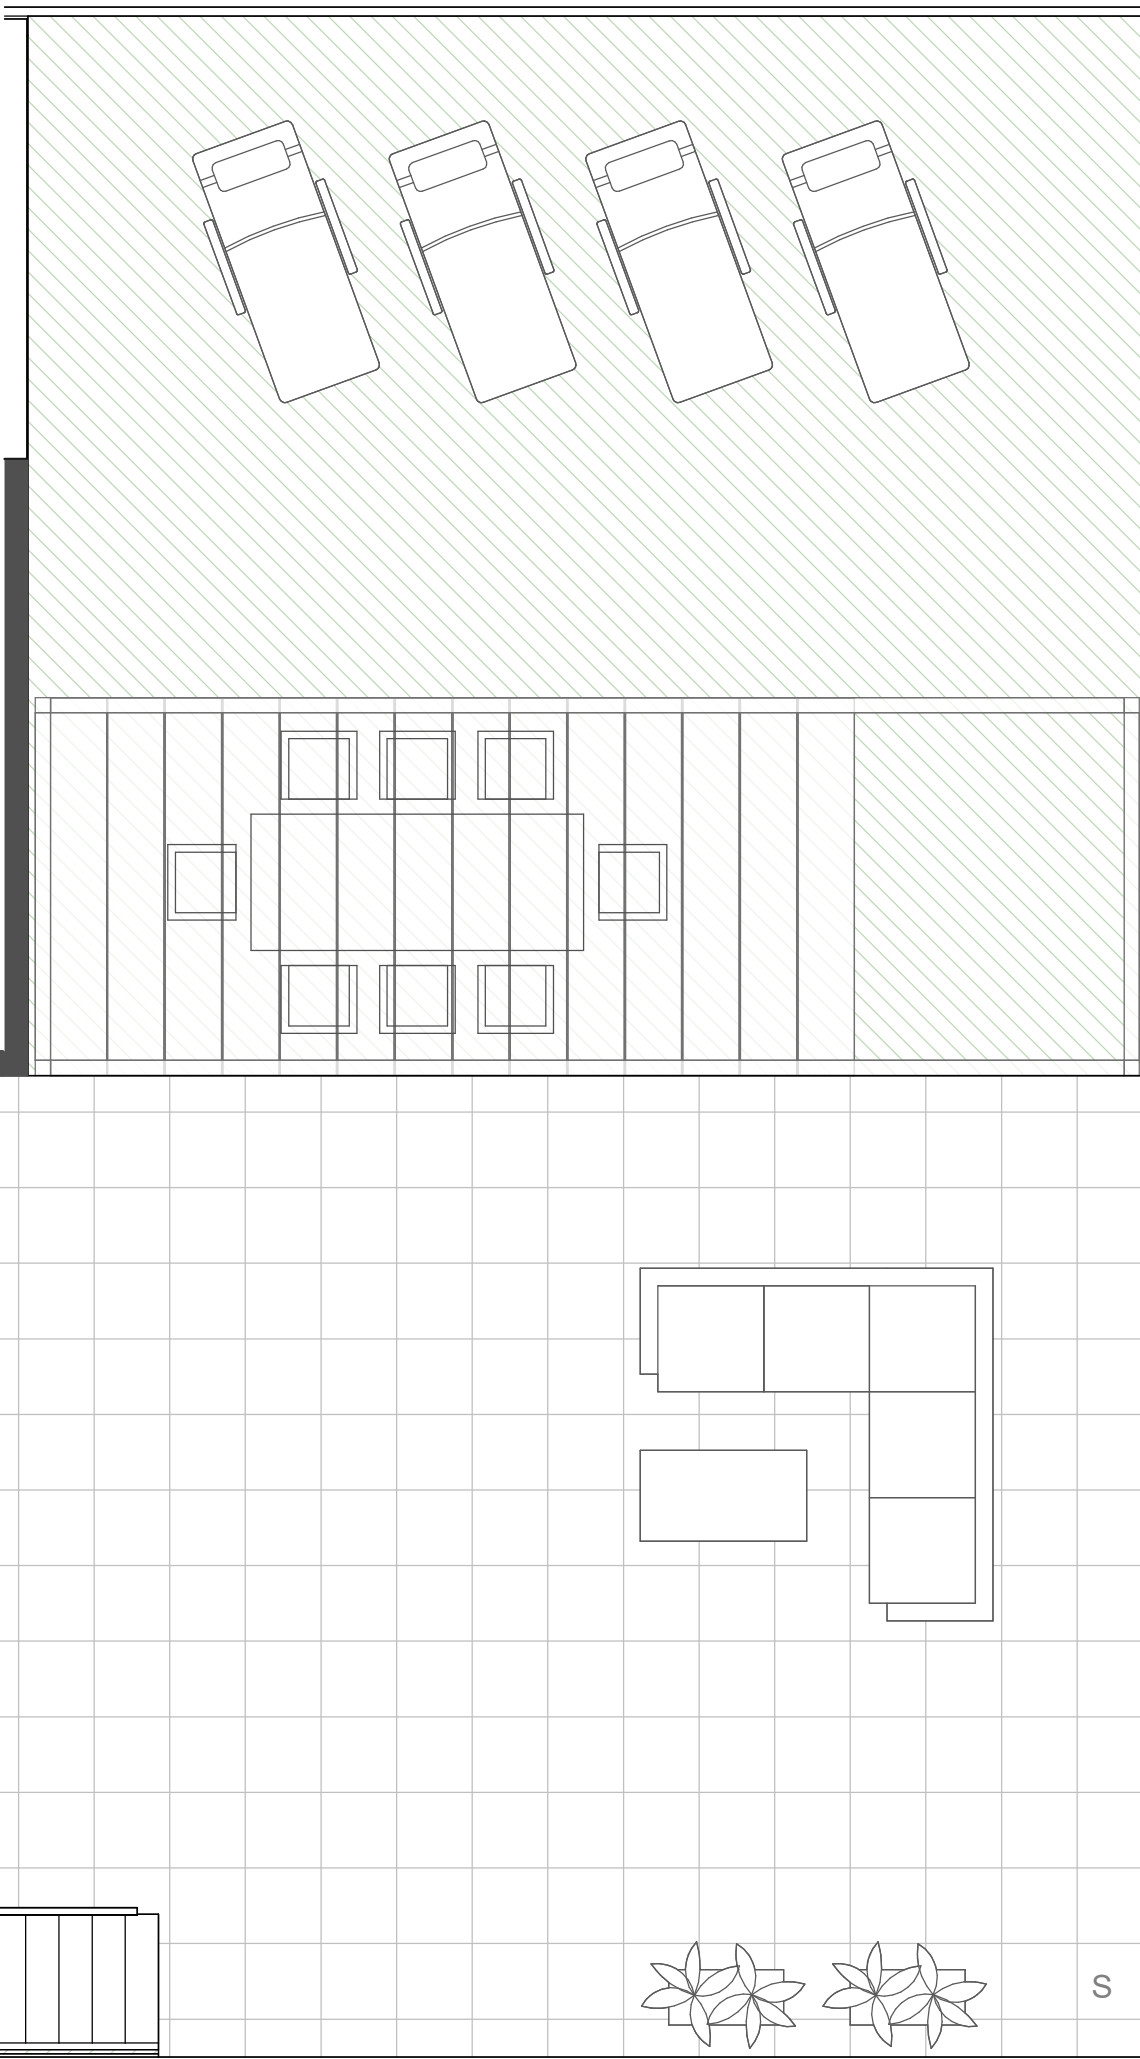

SUPERFICIE UTIL CERRADA

RECIBIDOR	4,50 m2
DISTRIBUIDOR	3,20 m2
SALON	24,40 m2
COCINA	9,00 m2
DORMITORIO 1	13,00 m2
DORMITORIO 2	9,00 m2
DORMITORIO 3	9,00 m2
BAÑO 1	3,80 m2
BAÑO 2	3,60 m2

TOTAL S. CERRADA (A) 79,50 m2

SUPERFICIE ÚTIL TERRAZAS

TERRAZA CUBIERTA	22,50 m2
SOLARIUM	105,00 m2

TOTAL S. ABIERTA (B) 127,50 m2

SUPERFICIE ÚTIL TOTAL

TOTAL (A + B) 207,00 m2

SUPERFICIE ÚTIL CERRADA

RECIBIDOR	4,50 m ²
DISTRIBUIDOR	3,20 m ²
SALON	24,40 m ²
COCINA	9,00 m ²
DORMITORIO 1	13,00 m ²
DORMITORIO 2	9,00 m ²
DORMITORIO 3	9,00 m ²
BAÑO 1	3,80 m ²
BAÑO 2	3,60 m ²

TOTAL S. CERRADA (A) 79,50 m²

SUPERFICIE ÚTIL TERRAZAS

TERRAZA CUBIERTA	22,50 m ²
SOLARIUM	105,00 m ²

TOTAL S. ABIERTA (B) 127,50 m²

SUPERFICIE ÚTIL TOTAL

TOTAL (A + B) 207,00 m²

AQUA MARE
E03_Atico-B - Solarium