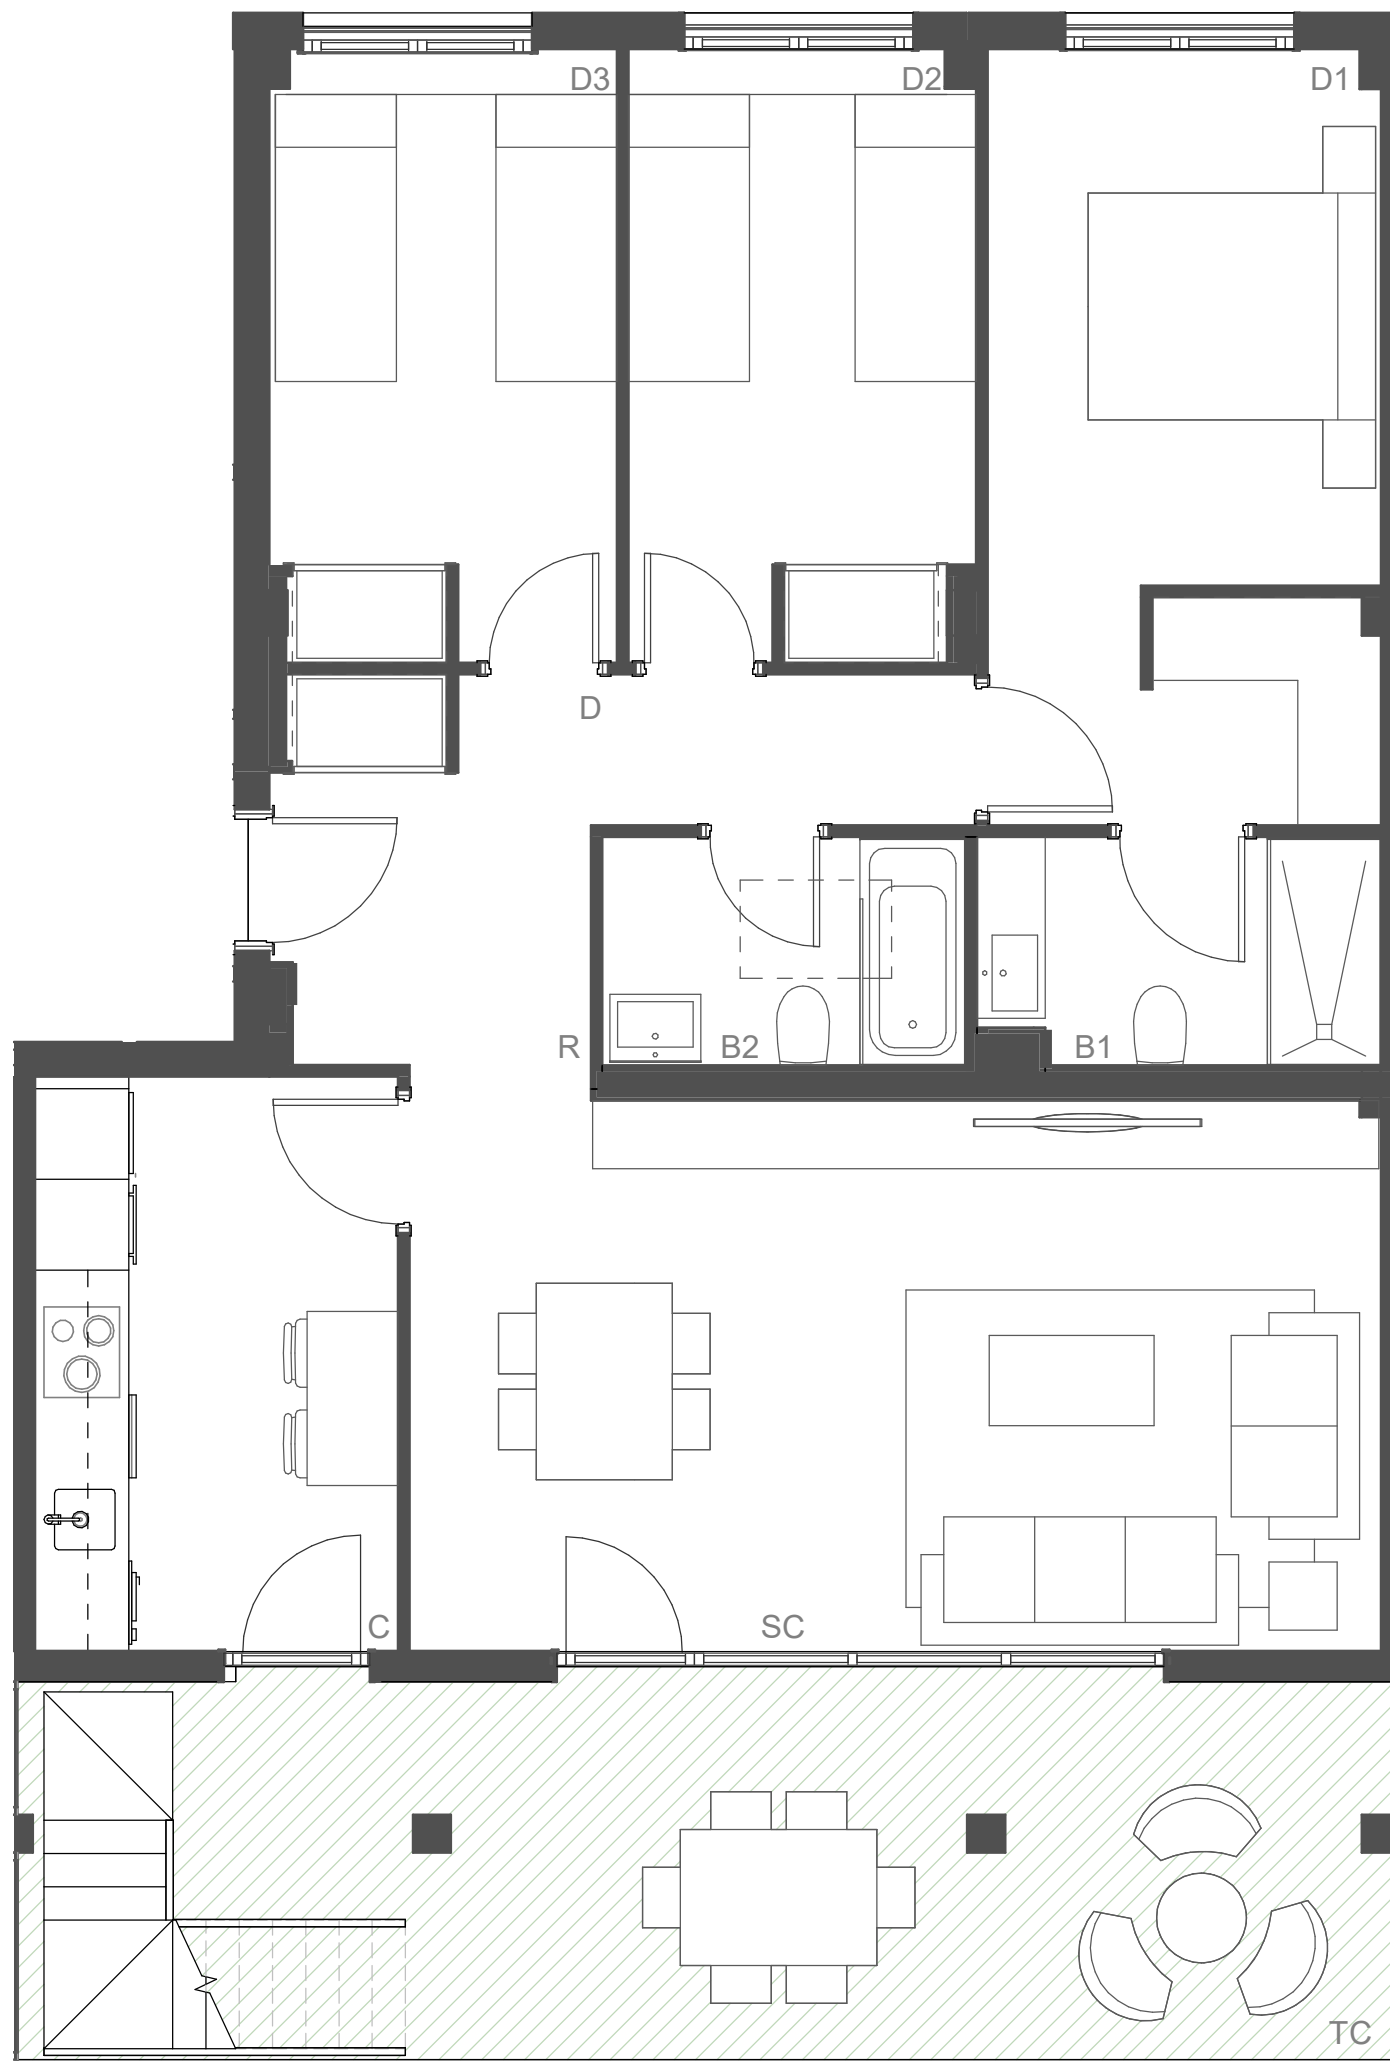

SUPERFICIE UTIL CERRADA

RECIBIDOR	4,50 m2
DISTRIBUIDOR	3,20 m2
SALON	24,40 m2
COCINA	9,00 m2
DORMITORIO 1	13,00 m2
DORMITORIO 2	9,00 m2
DORMITORIO 3	9,00 m2
BAÑO 1	3,80 m2
BAÑO 2	3,60 m2

TOTAL S. CERRADA (A) 79,50 m2

SUPERFICIE ÚTIL TERRAZAS

TERRAZA CUBIERTA	22,50 m2
SOLARIUM	105,00 m2

TOTAL S. ABIERTA (B) 127,50 m2

SUPERFICIE ÚTIL TOTAL

TOTAL (A + B) 207,00 m2

SUPERFICIE ÚTIL CERRADA

RECIBIDOR	4,50 m ²
DISTRIBUIDOR	3,20 m ²
SALON	24,40 m ²
COCINA	9,00 m ²
DORMITORIO 1	13,00 m ²
DORMITORIO 2	9,00 m ²
DORMITORIO 3	9,00 m ²
BAÑO 1	3,80 m ²
BAÑO 2	3,60 m ²

TOTAL S. CERRADA (A) 79,50 m²

SUPERFICIE ÚTIL TERRAZAS

TERRAZA CUBIERTA	22,50 m ²
SOLARIUM	105,00 m ²

TOTAL S. ABIERTA (B) 127,50 m²

SUPERFICIE ÚTIL TOTAL

TOTAL (A + B) 207,00 m²

AQUA MARE
E03_Atico-B - Solarium