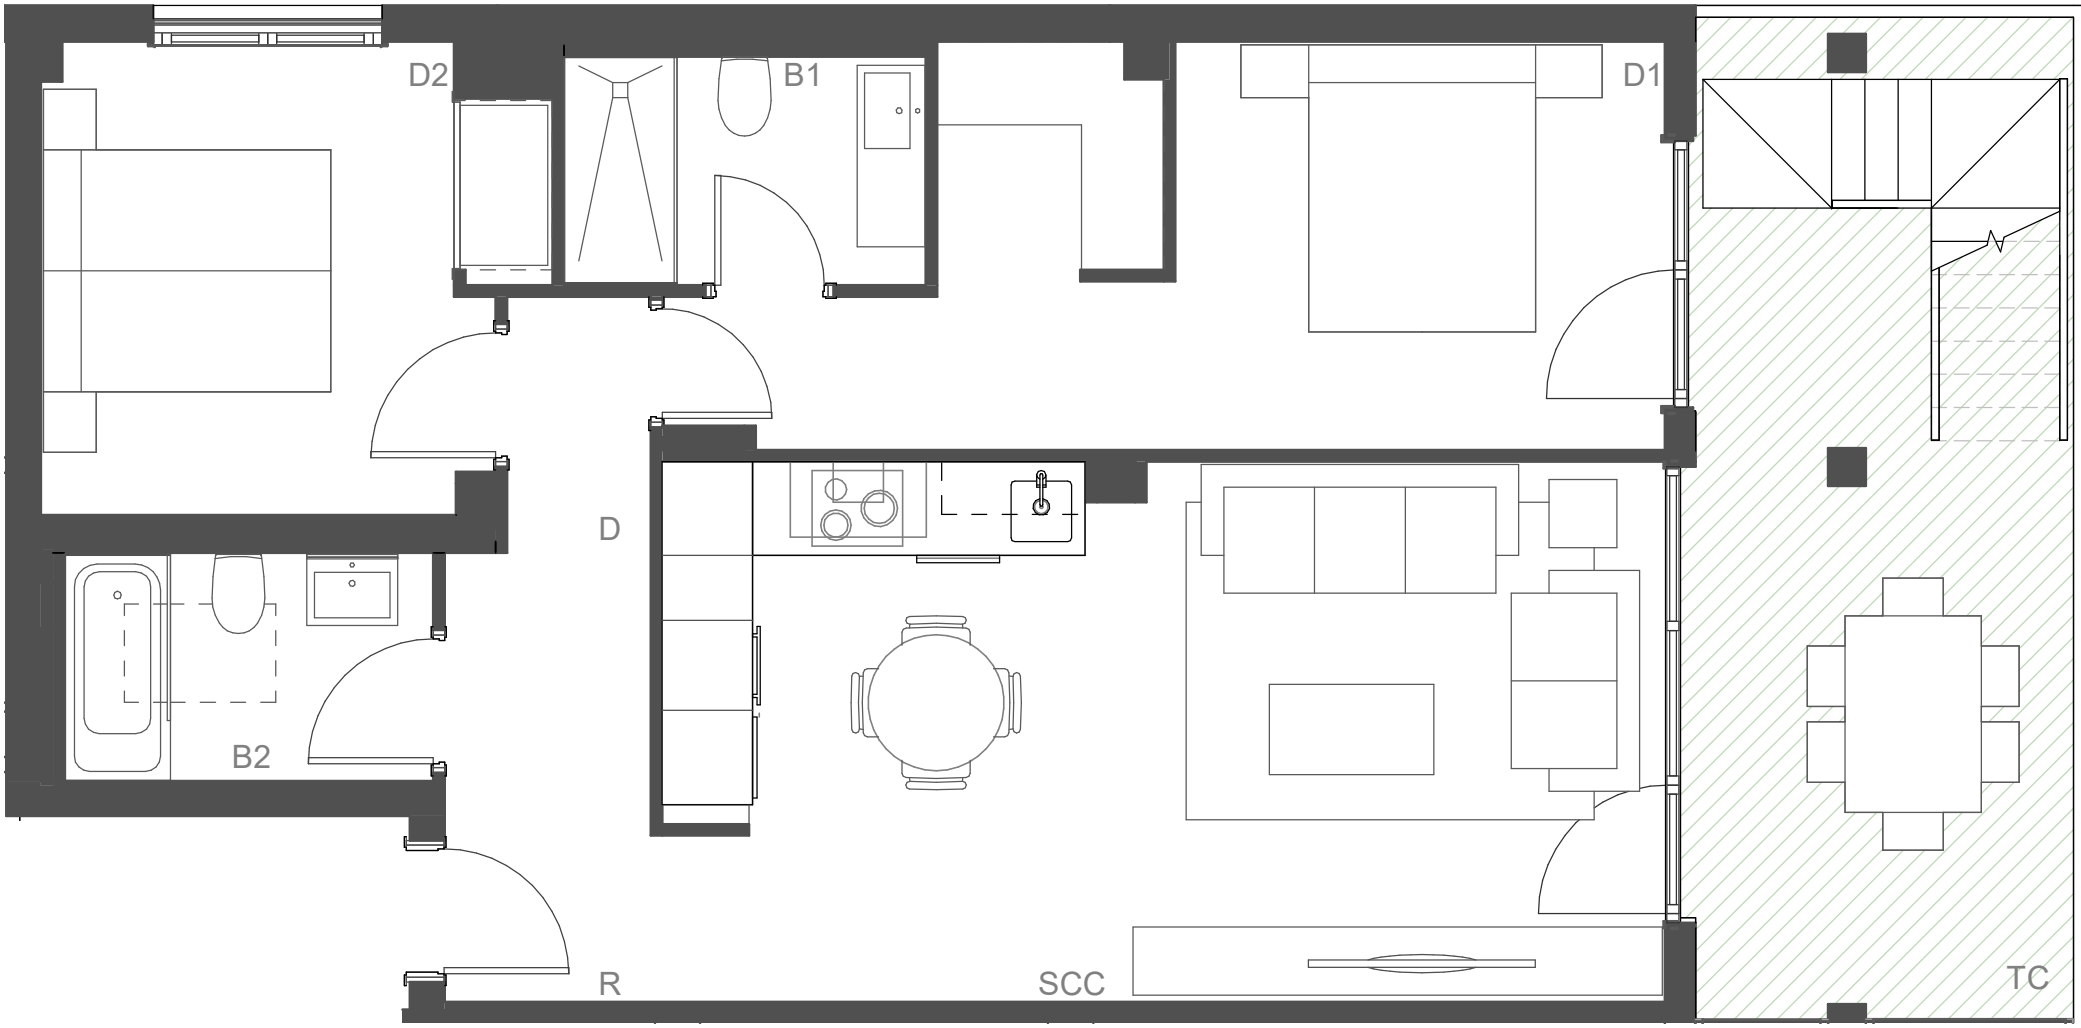

SUPERFICIE UTIL CERRADA

RECIBIDOR	4,00 m2
DISTRIBUIDOR	1,60 m2
SALON-COCINA	24,00 m2
DORMITORIO 1	14,50 m2
DORMITORIO 2	9,30 m2
BAÑO 1	3,50 m2
BAÑO 2	3,60 m2
TOTAL S. CERRADA (A)	60,50 m2

SUPERFICIE ÚTIL TERRAZAS

TERRAZA CUBIERTA	16,30 m2
SOLARIUM	84,00 m2
TOTAL S. ABIERTA (B)	100,30 m2

SUPERFICIE ÚTIL TOTAL

TOTAL (A + B)	160,80 m2
----------------------	------------------

AQUA MARE
E01_Atico_C

SUPERFICIE UTIL CERRADA

RECIBIDOR	4,00 m2
DISTRIBUIDOR	1,60 m2
SALON-COCINA	24,00 m2
DORMITORIO 1	14,50 m2
DORMITORIO 2	9,30 m2
BAÑO 1	3,50 m2
BAÑO 2	3,60 m2

TOTAL S. CERRADA (A) 60,50 m2

SUPERFICIE ÚTIL TERRAZAS

TERRAZA CUBIERTA	16,30 m2
SOLARIUM	84,00 m2

TOTAL S. ABIERTA (B) 100,30 m2

SUPERFICIE ÚTIL TOTAL

TOTAL (A + B) 160,80 m2

AQUA MARE
E01_Atico_C - Solarium