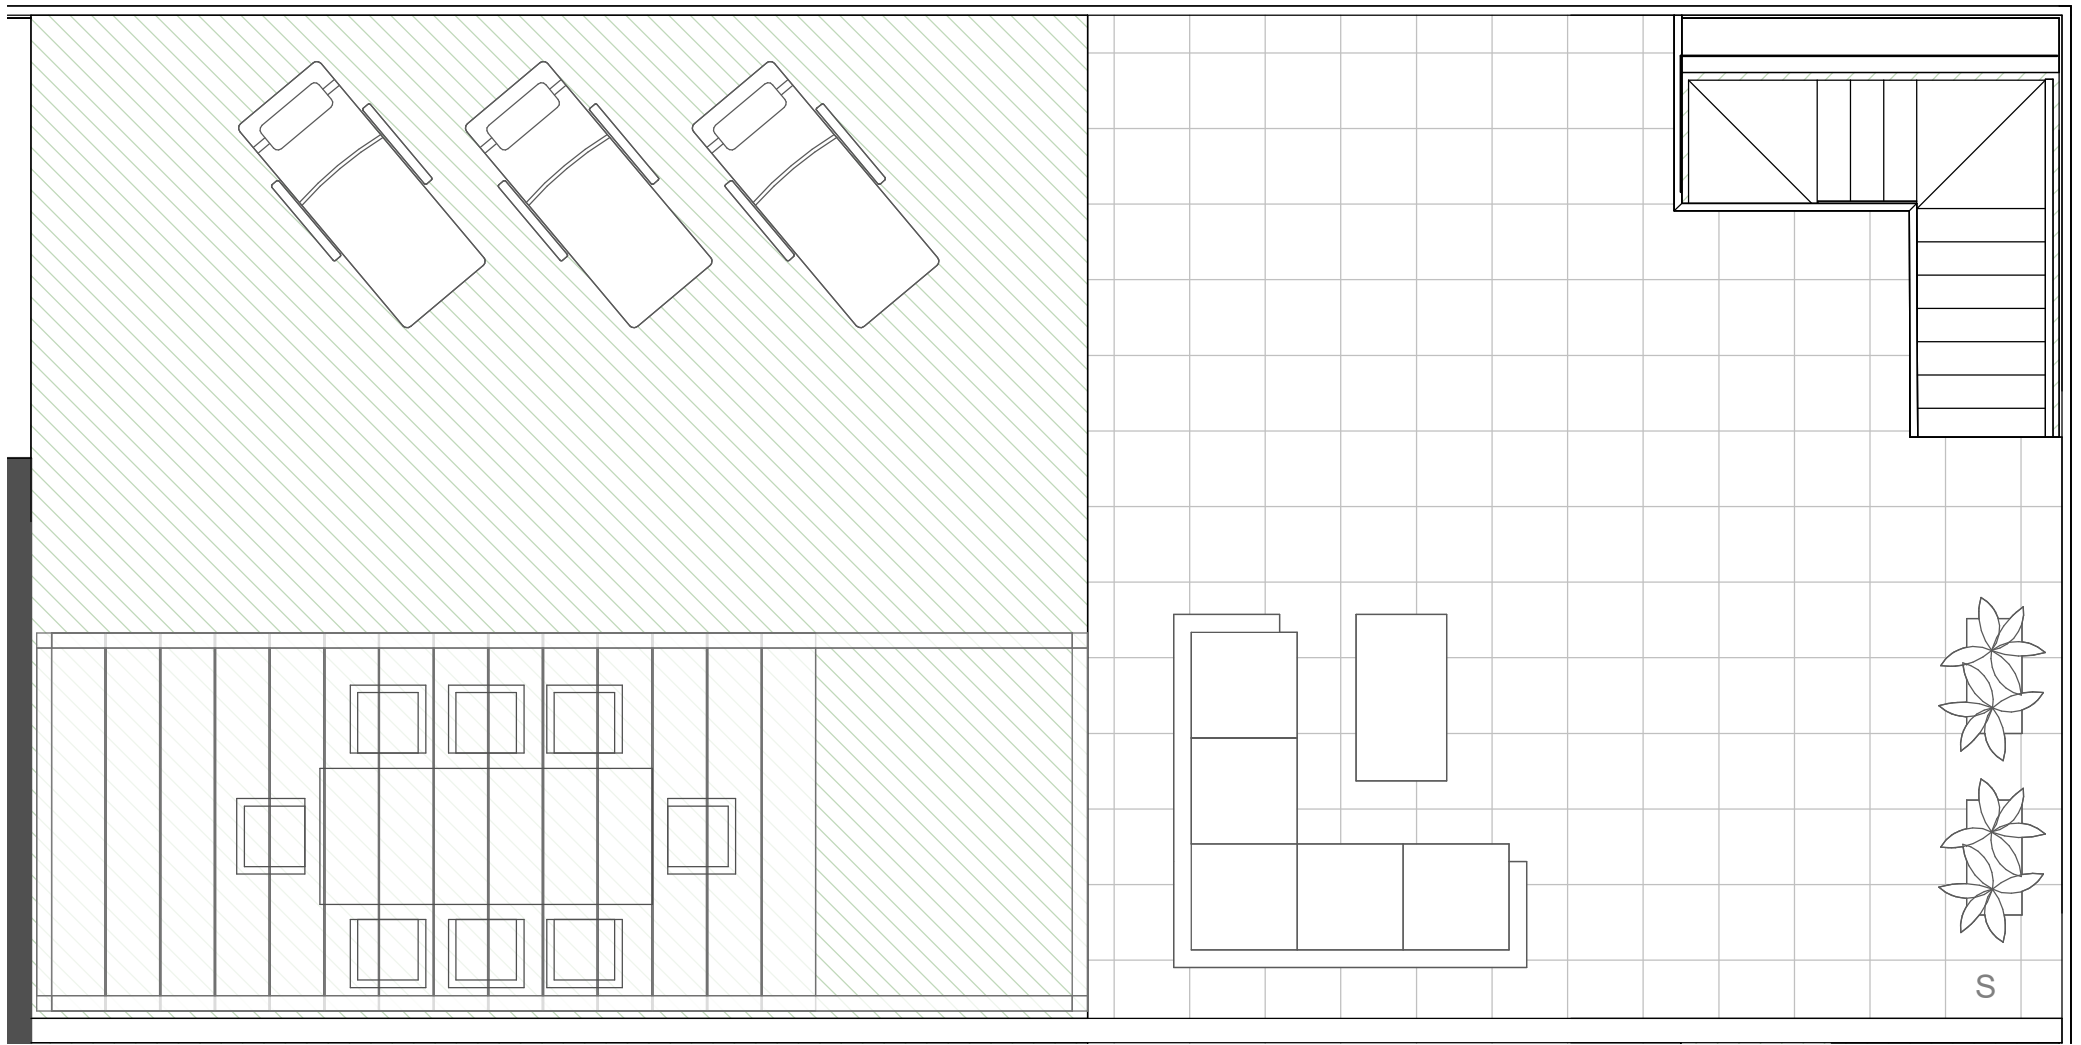

TERRAZA CUBIERTA	16,30 m2
SOLARIUM	84,00 m2
TOTAL S. ABIERTA (B)	100,30 m2

SUPERFICIE ÚTIL TOTAL

TOTAL (A + B)	160,80 m2
----------------------	------------------

AQUA MARE
E01_Atico_C

SUPERFICIE UTIL CERRADA

RECIBIDOR	4,00 m2
DISTRIBUIDOR	1,60 m2
SALON-COCINA	24,00 m2
DORMITORIO 1	14,50 m2
DORMITORIO 2	9,30 m2
BAÑO 1	3,50 m2
BAÑO 2	3,60 m2

TOTAL S. CERRADA (A) 60,50 m2

SUPERFICIE ÚTIL TERRAZAS

TERRAZA CUBIERTA	16,30 m2
SOLARIUM	84,00 m2

TOTAL S. ABIERTA (B) 100,30 m2

SUPERFICIE ÚTIL TOTAL

TOTAL (A + B) 160,80 m2

AQUA MARE
E01_Atico_C - Solarium