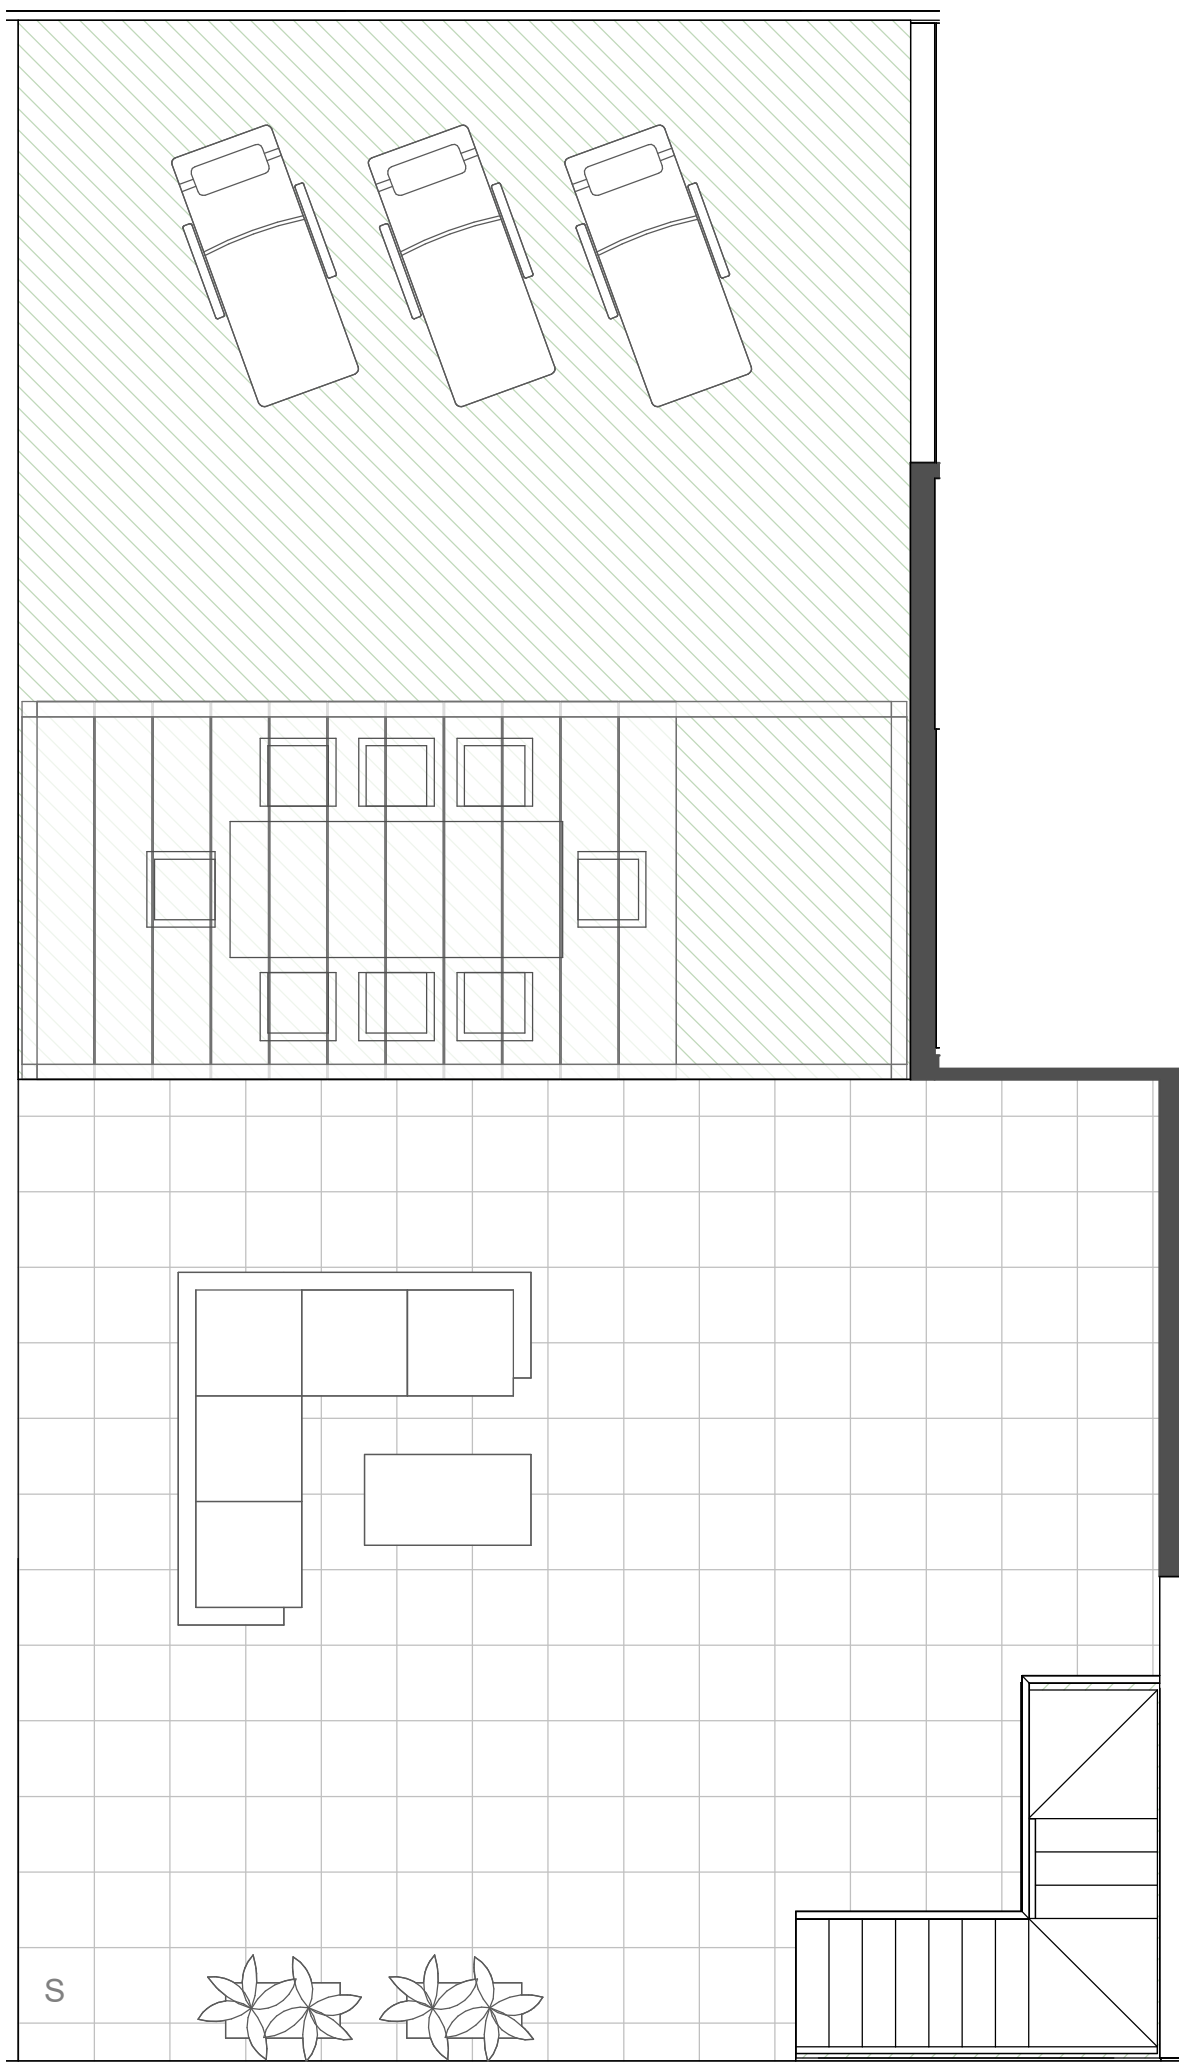

SUPERFICIE ÚTIL CERRADA

RECIBIDOR	4,40 m ²
DISTRIBUIDOR	1,00 m ²
SALON-COCINA	28,10 m ²
DORMITORIO 1	13,40 m ²
DORMITORIO 2	10,40 m ²
BAÑO 1	4,10 m ²
BAÑO 2	3,30 m ²
TOTAL S. CERRADA (A)	64,70 m²

SUPERFICIE ÚTIL TERRAZAS

TERRAZA CUBIERTA	18,90 m ²
SOLARIUM	85,00 m ²
TOTAL S. ABIERTA (B)	103,90 m²

SUPERFICIE ÚTIL TOTAL

TOTAL (A + B)	168,60 m²
----------------------	-----------------------------

AQUA MARE
E01_Atico_A

SUPERFICIE UTIL CERRADA

RECIBIDOR	4,40 m2
DISTRIBUIDOR	1,00 m2
SALON-COCINA	28,10 m2
DORMITORIO 1	13,40 m2
DORMITORIO 2	10,40 m2
BAÑO 1	4,10 m2
BAÑO 2	3,30 m2

TOTAL S. CERRADA (A) 64,70 m2

SUPERFICIE ÚTIL TERRAZAS

TERRAZA CUBIERTA	18,90 m2
SOLARIUM	85,00 m2

TOTAL S. ABIERTA (B) 103,90 m2

SUPERFICIE ÚTIL TOTAL

TOTAL (A + B) 168,60 m2

AQUA MARE
E01_Atico_A - Solarium